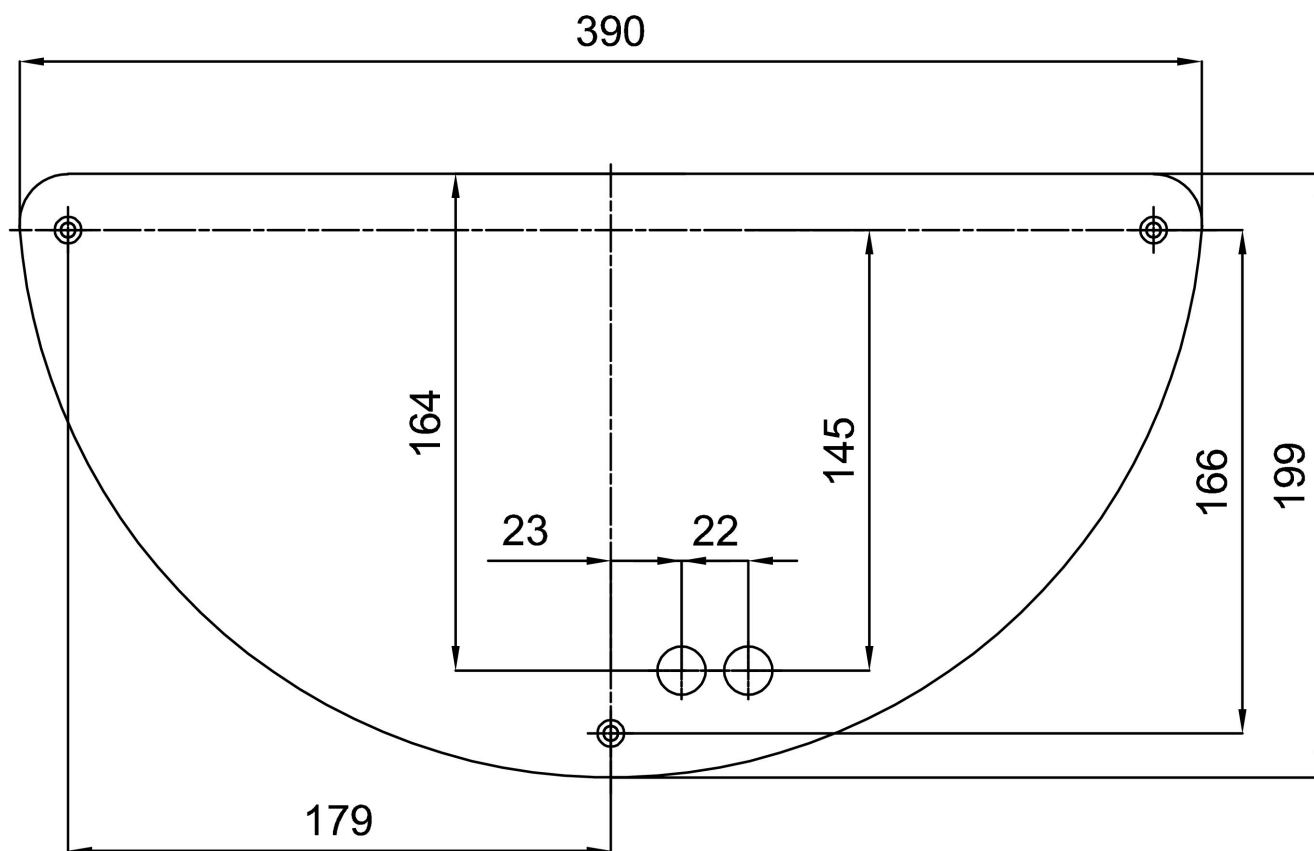

*U akumulátorů je poskytována záruka v délce 12 měsíců od data prodeje.

Montážní rozměry:

Doplňkový sortiment:

Stínidlo

Kód produktu	Název	Barva	Popis	Obrázek	Rozkres
20106	202	bílá			