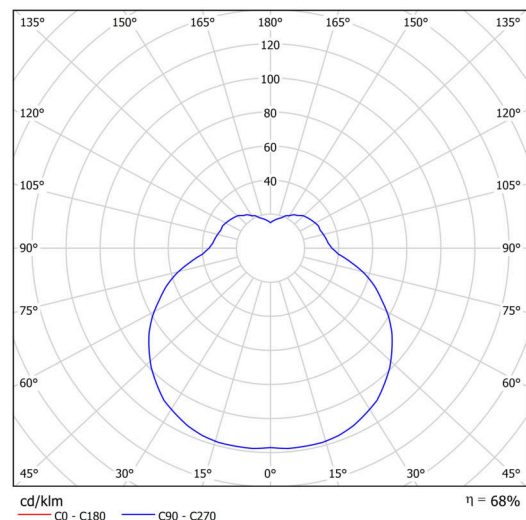

Světelné

Fotobiologická bezpečnost svítidla dle EN 62471 (Blue light hazard)	Risk group 0

Eulum data pro výpočtové programy jsou k dispozici na www.osmont.cz.