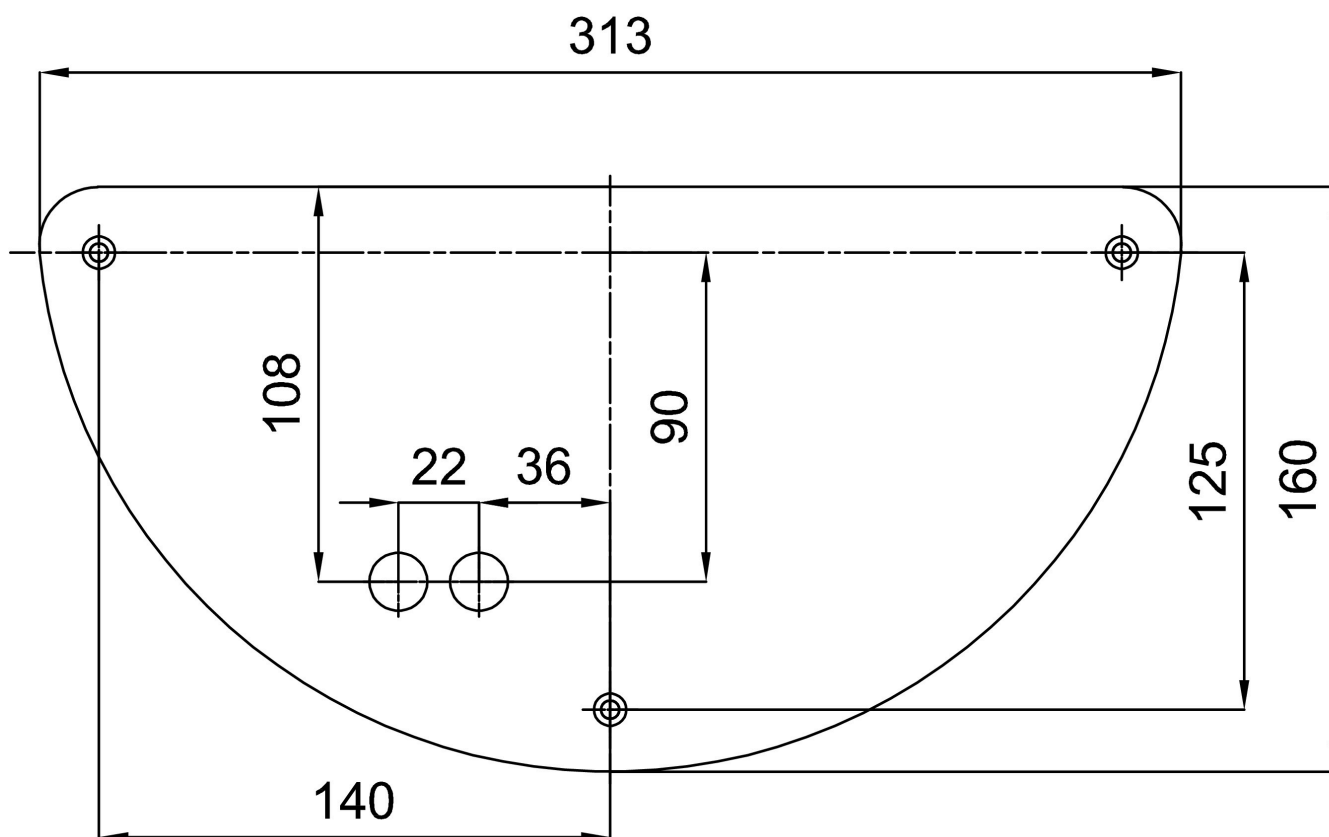

*U akumulátorů je poskytována záruka v délce 12 měsíců od data prodeje.

Montážní rozměry:

Doplňkový sortiment:

Stínidlo

Kód produktu	Název	Barva	Popis	Obrázek	Rozkres
20105	201	bílá			