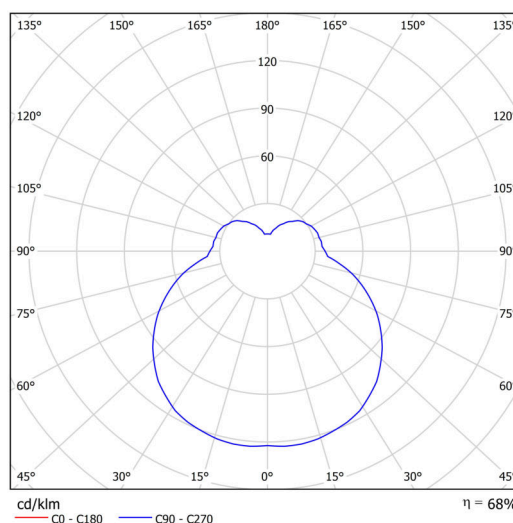

Světelné

Světelný tok svítidla	1430 lm
Světelný tok zdroje	2110 lm
Světelný tok zdroje v nouzovém režimu	150 lm
Měrný výkon	110 lm/W
Teplota	4000 K
Životnost LED L80/B10	100000 hod
CRI	Ra80
MacAdam	3
Fotobiologická bezpečnost svítidla dle EN 62471 (Blue light hazard)	Risk group 0