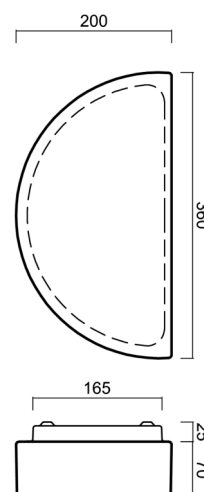

NARA 1

LED-1L41E700U41/201/NK1W 4K#

WWW.OSMONT.CZ

NARA 1

Kód produktu: NAR48683

Typ: LED-1L41E700U41/201/NK1W 4K#

Krátký popis svítidla: Bílé přisazené LED svítidlo nouzové kombinované a skleněné stínidlo TRIPLEX OPAL

Technické

Typy svítidel	Nouzové kombinované
Typ montáže	přisazené
Materiál základny	ocel
Materiál stínidla	třívrstvé sklo TRIPLEX OPÁL
Barva základny	bílá Ral9003
Barva stínidla	bílá
Držení stínidla	sklapovací systém
Umístění montáže	stěna
Šířka	360 mm
Délka	197 mm
Výška	86 mm
Montážní otvor	4xØ5mm
Kabelový vstup	2xØ16mm
Energetická třída	D
Rázová pevnost	IK01

*U akumulátorů je poskytována záruka v délce 12 měsíců od data prodeje.

Montážní rozměry:

Doplňkový sortiment:

Stínidlo

Kód produktu	Název	Barva	Popis	Obrázek	Rozkres
20105	201	bílá			