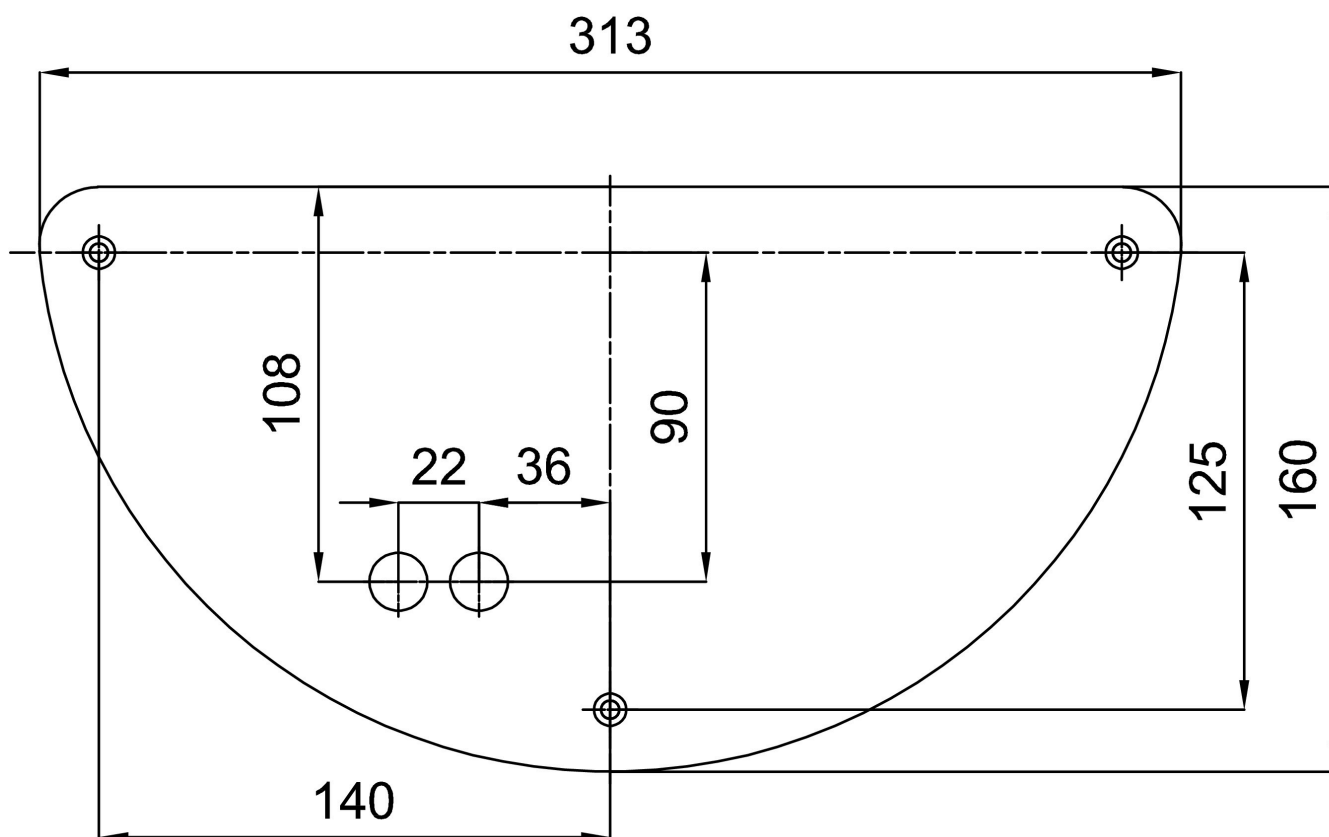

Logistické

EAN	8591728141714
Hmotnost NTT0	2.5 Kg
Hmotnost BTTO	2.6 Kg
Počet kartonů	1 ks
Objem balení	0.007 m³
Balení 1 šířka	0.205 m
Balení 1 délka	0.365 m
Balení 1 výška	0.095 m
Záruka*	60 měsíců

*U akumulátorů je poskytována záruka v délce 12 měsíců od data prodeje.

Montážní rozměry: