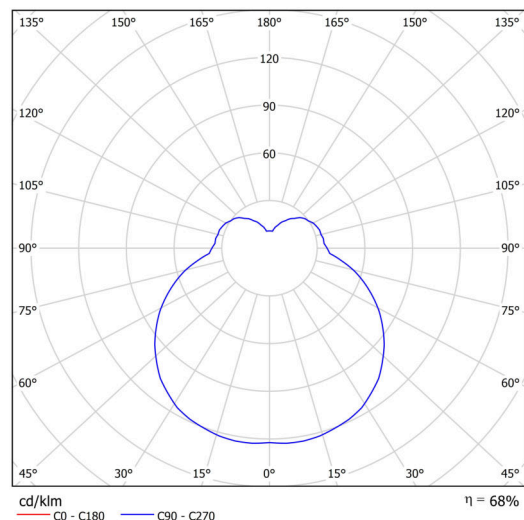

Světelné

Světelný tok svítidla	1430 lm
Světelný tok zdroje	2110 lm
Měrný výkon	110 lm/W
Teplota	4000 K
Životnost LED L80/B10	100000 hod
CRI	Ra80
MacAdam	3
Fotobiologická bezpečnost svítidla dle EN 62471 (Blue light hazard)	Risk group 0