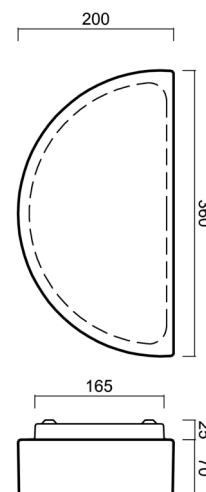

Typy svítidel	Stmívatelné
Typ montáže	přisazené
Materiál základny	ocel
Materiál stínidla	třívrstvé sklo TRIPLEX OPÁL
Barva základny	bílá Ral9003
Barva stínidla	bílá
Držení stínidla	sklapovací systém
Umístění montáže	stěna
Šířka	360 mm
Délka	197 mm
Výška	86 mm
Montážní otvor	4xØ5mm
Kabelový vstup	2xØ16mm
Energetická třída	D
Rázová pevnost	IK01

*U akumulátorů je poskytována záruka v délce 12 měsíců od data prodeje.

Montážní rozměry:

Doplňkový sortiment:

Stínidlo

Kód produktu	Název	Barva	Popis	Obrázek	Rozkres
20105	201	bílá			