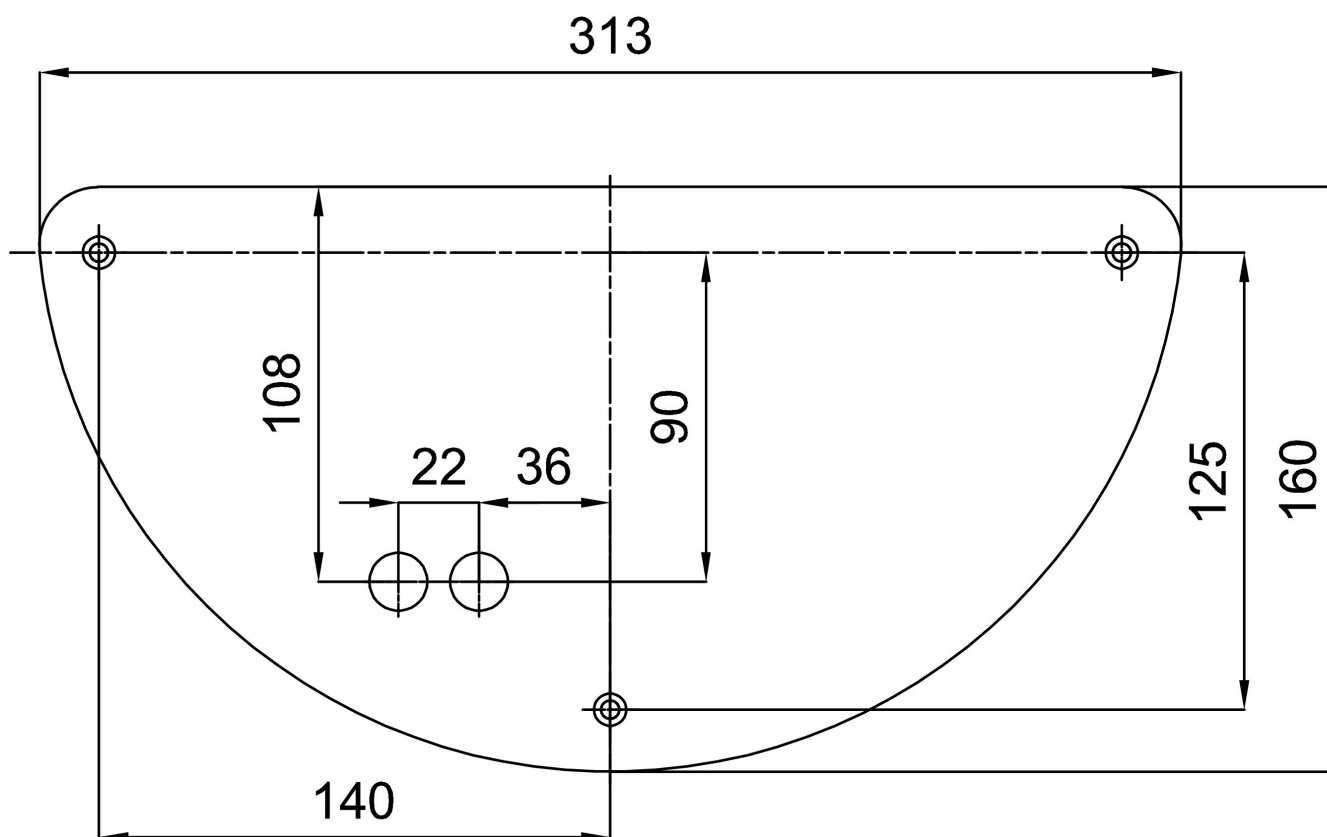

*U akumulátorů je poskytována záruka v délce 12 měsíců od data prodeje.

Montážní rozměry:

Doplňkový sortiment:

Stínidlo

Kód produktu	Název	Barva	Popis	Obrázek	Rozkres
20105	201	bílá			