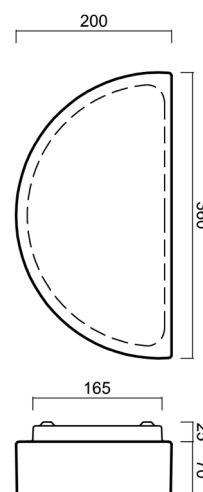

NARA 1

LED-1L41E700U41/201 4K#

WWW.OSMONT.CZ

NARA 1

Kód produktu: NAR48680

Typ: LED-1L41E700U41/201 4K#

Krátký popis svítidla: Bílé přisazené LED svítidlo ON/OFF a skleněné stínidlo TRIPLEX OPAL

Technické

Typy svítidel	Klasické on/off
Typ montáže	přisazené
Materiál základny	ocel
Materiál stínidla	třívrstvé sklo TRIPLEX OPÁL
Barva základny	bílá Ral9003
Barva stínidla	bílá
Držení stínidla	sklapovací systém
Umístění montáže	stěna
Šířka	360 mm
Délka	197 mm
Výška	86 mm
Montážní otvor	4xØ5mm
Kabelový vstup	2xØ16mm
Energetická třída	D
Rázová pevnost	IK01

*U akumulátorů je poskytována záruka v délce 12 měsíců od data prodeje.

Montážní rozměry:

Doplňkový sortiment:

Stínidlo

Kód produktu	Název	Barva	Popis	Obrázek	Rozkres
20105	201	bílá			