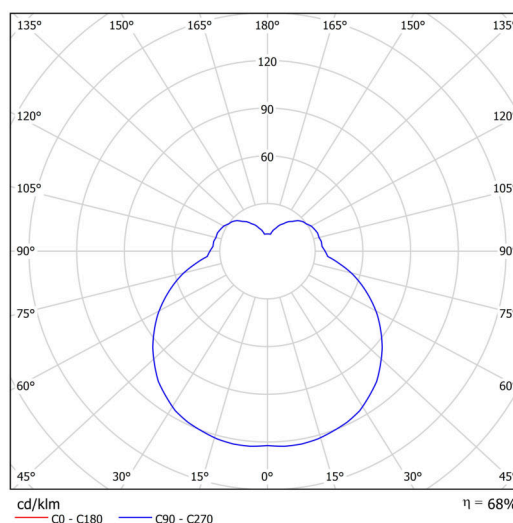

Světelné

Světelný tok svítidla	1430 lm
Světelný tok zdroje	2110 lm
Měrný výkon	110 lm/W
Teplota	4000 K
Životnost LED L80/B10	100000 hod
CRI	Ra80
MacAdam	3
Fotobiologická bezpečnost svítidla dle EN 62471 (Blue light hazard)	Risk group 0