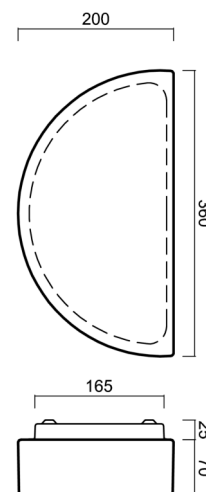

NARA 1

IN-12U41/201 HF*

WWW.OSMONT.CZ

NARA 1

Kód produktu: NAR44242

Typ: IN-12U41/201 HF*

Krátký popis svítidla: Bílé přisazené žárovkové svítidlo sensorové a skleněné stínidlo TRIPLEX OPAL

Technické

Typy svítidel	Senzorové
Typ montáže	přisazené
Materiál základny	ocel
Materiál stínidla	třívrstvé sklo TRIPLEX OPÁL
Barva základny	bílá Ral9003
Barva stínidla	bílá
Držení stínidla	sklapovací systém
Umístění montáže	stěna
Šířka	360 mm
Délka	197 mm
Výška	86 mm
Montážní otvor	4xØ5mm
Kabelový vstup	2xØ16mm
Rázová pevnost	IK01
Provozní teplota	od -20°C do +30°C

*U akumulátorů je poskytována záruka v délce 12 měsíců od data prodeje.

Montážní rozměry:

Doplňkový sortiment:

Stínidlo

Kód produktu	Název	Barva	Popis	Obrázek	Rozkres
20105	201	bílá			