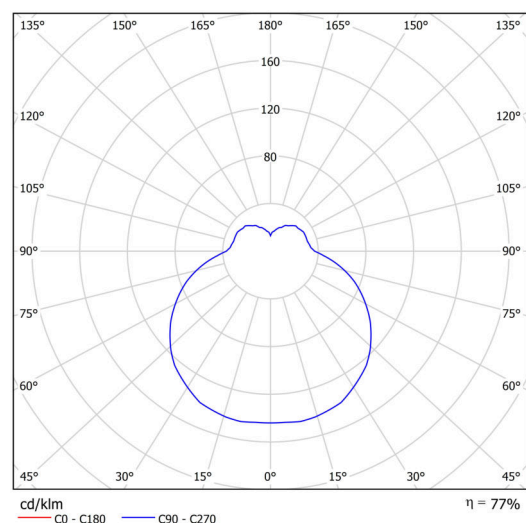

Světelné

Fotobiologická bezpečnost svítidla dle EN 62471 (Blue light hazard)	Risk group 0

Eulum data pro výpočtové programy jsou k dispozici na www.osmont.cz.