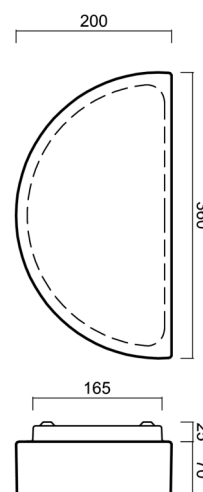

## Technické

Typy svítidel	Klasické on/off
Typ montáže	přisazené
Materiál základny	ocel
Materiál stínidla	třívrstvé sklo TRIPLEX OPÁL
Barva základny	bílá Ral9003
Barva stínidla	bílá
Držení stínidla	sklapovací systém
Umístění montáže	stěna
Šířka	360 mm
Délka	197 mm
Výška	86 mm
Montážní otvor	4xØ5mm
Kabelový vstup	2xØ16mm
Rázová pevnost	IK01
Provozní teplota	od -20°C do +30°C

## Montážní rozměry: