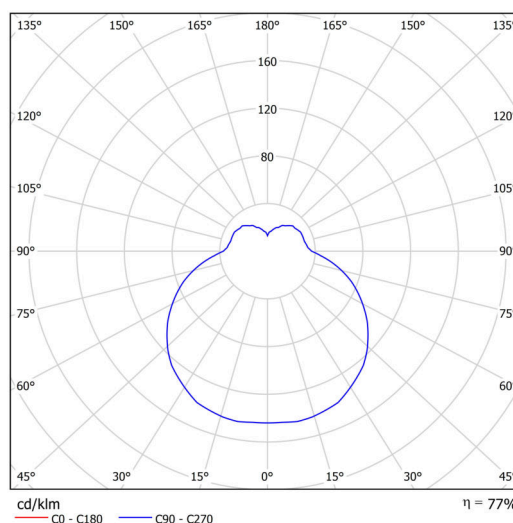

Světelné

Fotobiologická bezpečnost svítidla dle EN 62471 (Blue light hazard)	Risk group 0

Eulum data pro výpočtové programy jsou k dispozici na www.osmont.cz.