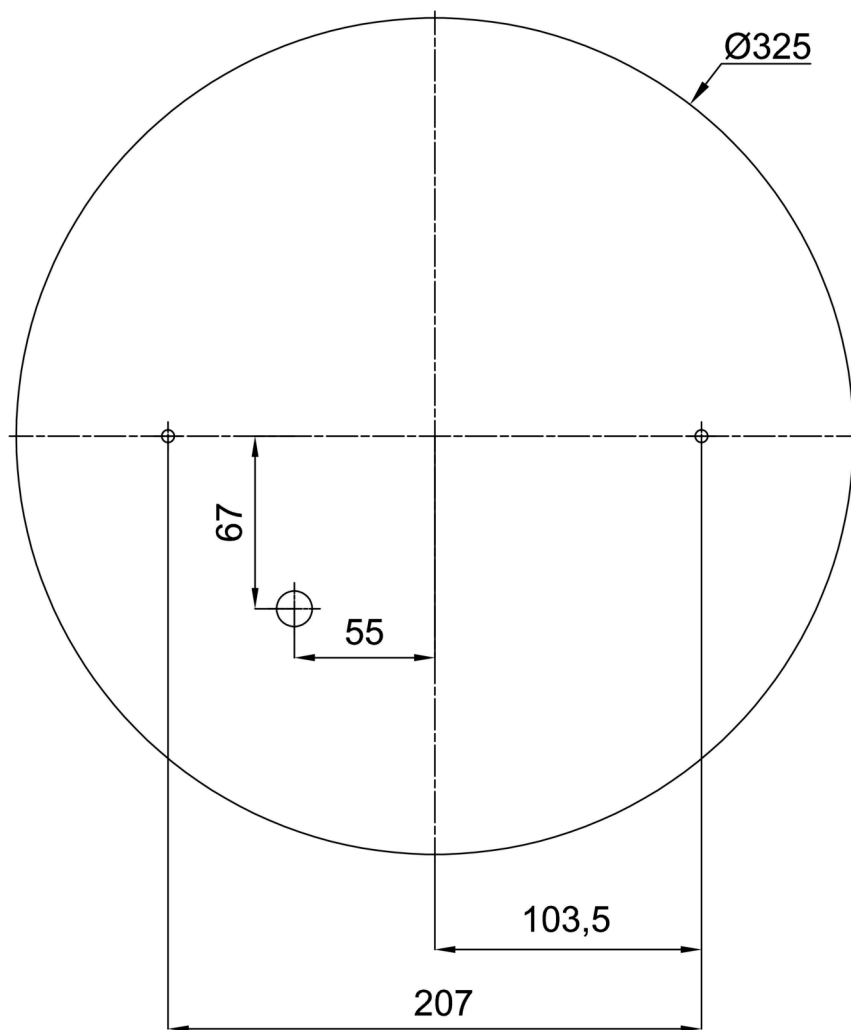

Logistické

EAN	8591728141295
Hmotnost NTT0	4.9 Kg
Hmotnost BTTO	5.6 Kg
Počet kartonů	1 ks
Objem balení	0.07 m³
Balení 1 šířka	0.405 m
Balení 1 délka	0.405 m
Balení 1 výška	0.425 m
Záruka*	60 měsíců

*U akumulátorů je poskytována záruka v délce 12 měsíců od data prodeje.

Montážní rozměry: