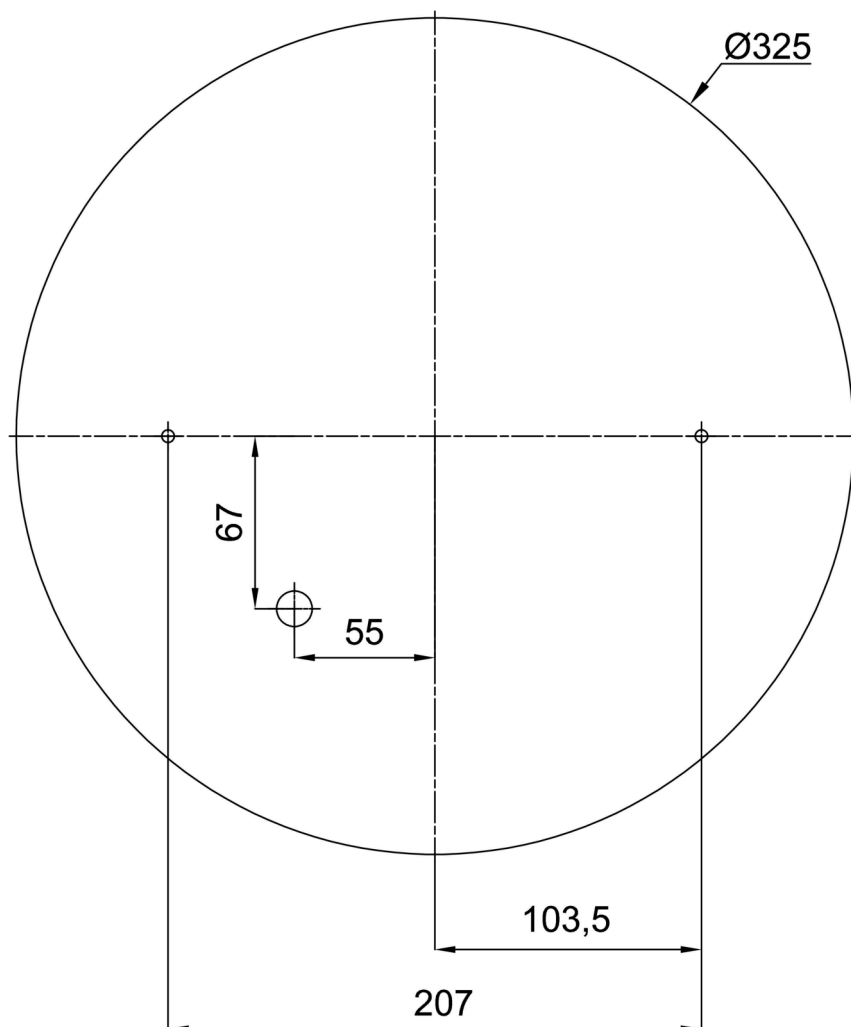

Logistické

EAN	8591728141257
Hmotnost NTT0	4.9 Kg
Hmotnost BTTO	5.6 Kg
Počet kartonů	1 ks
Objem balení	0.07 m³
Balení 1 šířka	0.405 m
Balení 1 délka	0.405 m
Balení 1 výška	0.425 m
Záruka*	60 měsíců

*U akumulátorů je poskytována záruka v délce 12 měsíců od data prodeje.

Montážní rozměry: