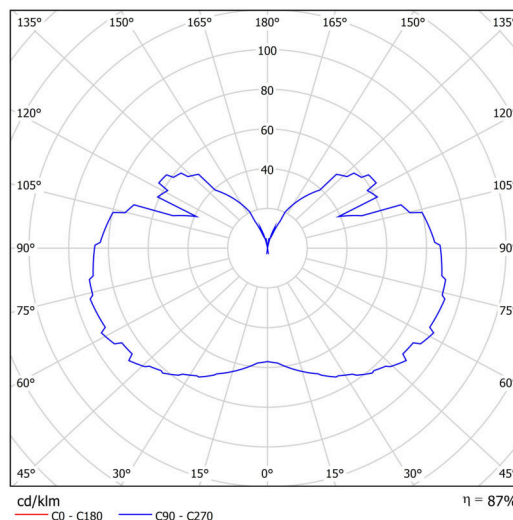

MIRA

Kód produktu: MIR59972

Typ: LED-5L06E600S6/195/S14 DALI 4K#

Krátký popis svítidla: Bílé přisazené LED svítidlo DALI a skleněné stínidlo TRIPLEX OPAL

Technické

Typy svítidel	Stmívatelné
Typ montáže	přisazené
Materiál základny	ocel
Materiál stínidla	třívrstvé sklo TRIPLEX OPÁL
Barva základny	bílá Ral9003
Barva stínidla	bílá
Držení stínidla	šrouby
Umístění montáže	strop
Šířka	350 mm
Délka	350 mm
Výška	430 mm
Průměr	ø 350 mm
Montážní otvor	2xø5mm
Kabelový vstup	1xø14mm
Energetická třída	D
Rázová pevnost	IK01
Provozní teplota	od -20°C do +30°C

Elektrické

Příkon	27 W
Stupeň krytí	IP41
Objemka	LED modul
Svorkovnice	zacvakávací
Počet svítidel na jistič B10A	31 ks
Počet svítidel na jistič B16A	50 ks
Počet svítidel na jistič C10A	52 ks
Počet svítidel na jistič C16A	85 ks

Světelné

Světelný tok svítidla	4070 lm
Světelný tok zdroje	4630 lm
Měrný výkon	150 lm/W
Teplota	4000 K
Životnost LED L80/B10	100000 hod
CRI	Ra80
MacAdam	3
Fotobiologická bezpečnost svítidla dle EN 62471 (Blue light hazard)	Risk group 0

Eulum data pro výpočtové programy jsou k dispozici na www.osmont.cz.