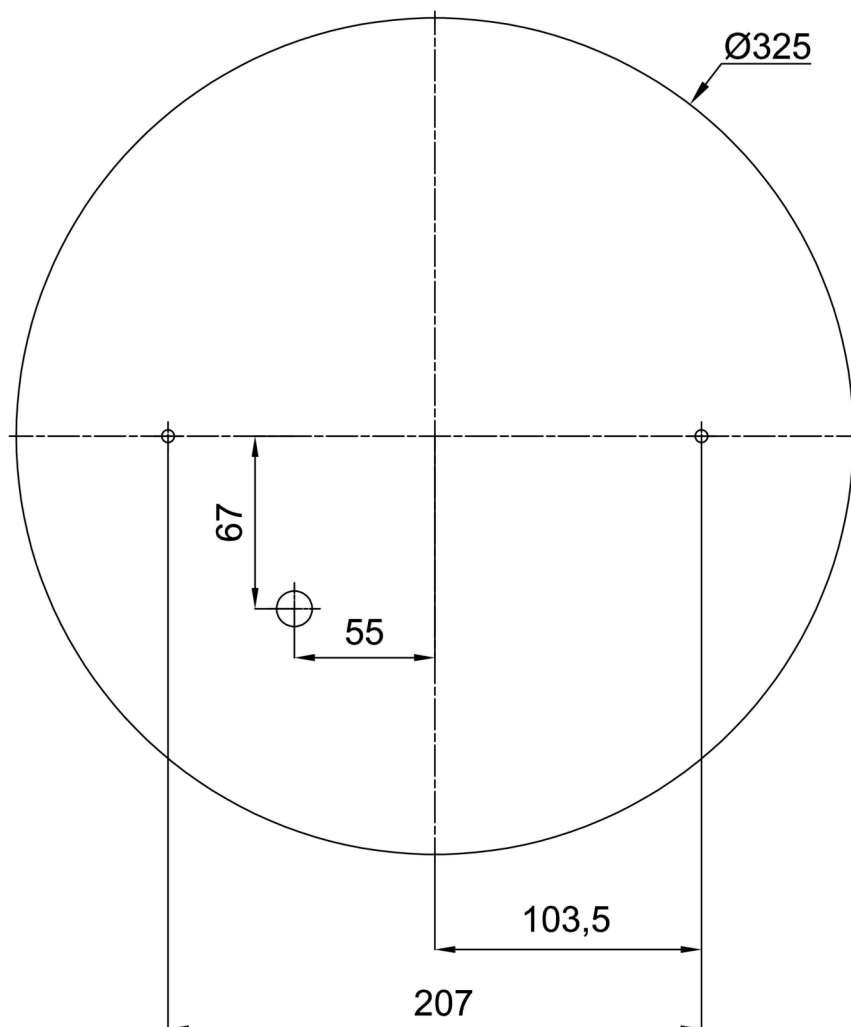

Logistické

EAN	8591728141240
Hmotnost NTT0	4.9 Kg
Hmotnost BTTO	5.6 Kg
Počet kartonů	1 ks
Objem balení	0.07 m³
Balení 1 šířka	0.405 m
Balení 1 délka	0.405 m
Balení 1 výška	0.425 m
Záruka*	60 měsíců

*U akumulátorů je poskytována záruka v délce 12 měsíců od data prodeje.

Montážní rozměry: