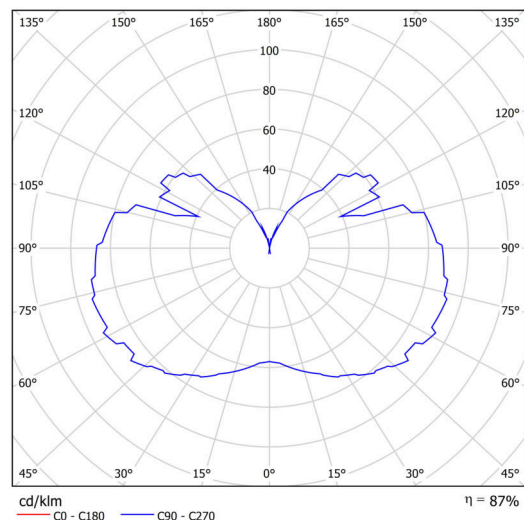

Světelné

Světelný tok svítidla	4070 lm
Světelný tok zdroje	4630 lm
Měrný výkon	150 lm/W
Teplota	4000 K
Životnost LED L80/B10	100000 hod
CRI	Ra80
MacAdam	3
Fotobiologická bezpečnost svítidla dle EN 62471 (Blue light hazard)	Risk group 0