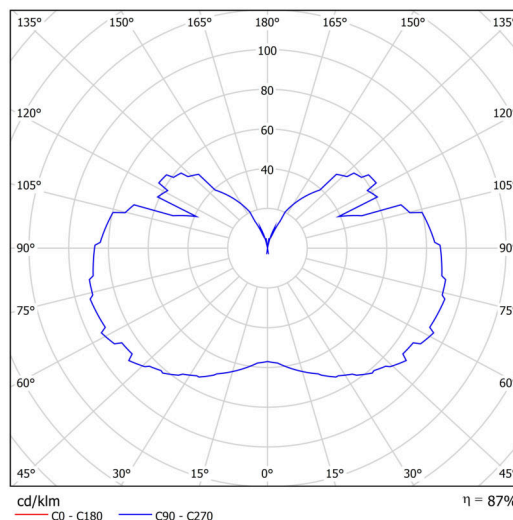

Světelné

Světelný tok svítidla	3910 lm
Světelný tok zdroje	4440 lm
Měrný výkon	144 lm/W
Teplota	3000 K
Životnost LED L80/B10	100000 hod
CRI	Ra80
MacAdam	3
Fotobiologická bezpečnost svítidla dle EN 62471 (Blue light hazard)	Risk group 0