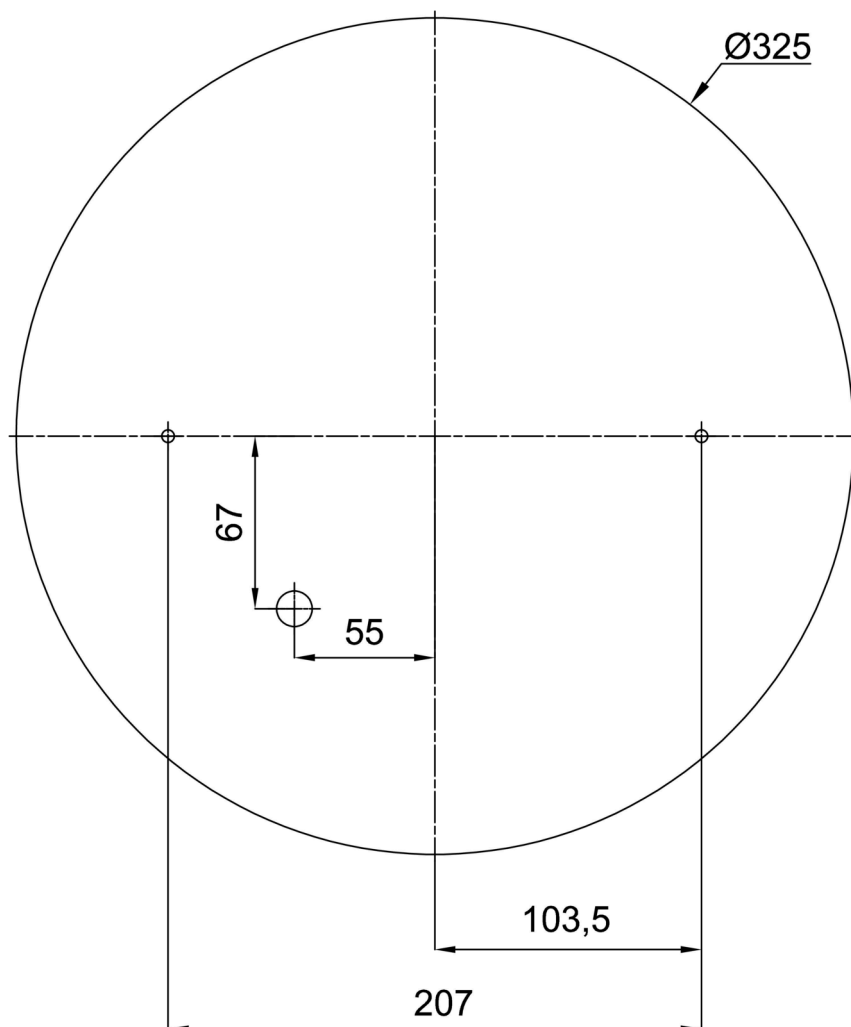

Logistické

EAN	8591728141219
Hmotnost NTT0	4.9 Kg
Hmotnost BTTO	5.6 Kg
Počet kartonů	1 ks
Objem balení	0.07 m³
Balení 1 šířka	0.405 m
Balení 1 délka	0.405 m
Balení 1 výška	0.425 m
Záruka*	60 měsíců

*U akumulátorů je poskytována záruka v délce 12 měsíců od data prodeje.

Montážní rozměry: