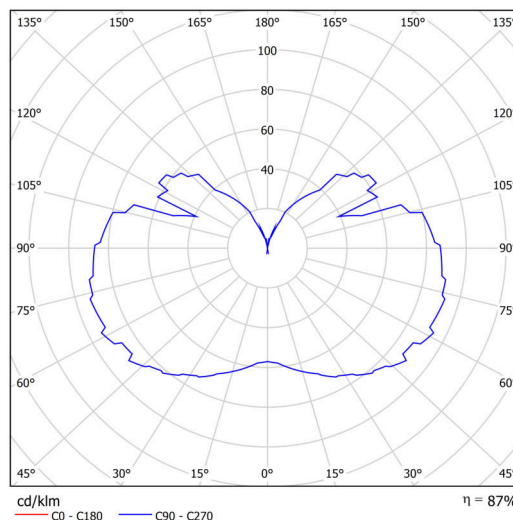

MIRA

Kód produktu: MIR59472

Typ: LED-5L06E600S6/195/S14 DALI 3K#

Krátký popis svítidla: Bílé přisazené LED svítidlo DALI a skleněné stínidlo TRIPLEX OPAL

Technické

Typy svítidel	Stmívatelné
Typ montáže	přisazené
Materiál základny	ocel
Materiál stínidla	třívrstvé sklo TRIPLEX OPÁL
Barva základny	bílá Ral9003
Barva stínidla	bílá
Držení stínidla	šrouby
Umístění montáže	strop
Šířka	350 mm
Délka	350 mm
Výška	430 mm
Průměr	ø 350 mm
Montážní otvor	2xø5mm
Kabelový vstup	1xø14mm
Energetická třída	D
Rázová pevnost	IK01
Provozní teplota	od -20°C do +30°C

Elektrické

Příkon	27 W
Stupeň krytí	IP41
Objímka	LED modul
Svorkovnice	zacvakávací
Počet svítidel na jistič B10A	31 ks
Počet svítidel na jistič B16A	50 ks
Počet svítidel na jistič C10A	52 ks
Počet svítidel na jistič C16A	85 ks

Světelné

Světelný tok svítidla	3910 lm
Světelný tok zdroje	4440 lm
Měrný výkon	144 lm/W
Teplota	3000 K
Životnost LED L80/B10	100000 hod
CRI	Ra80
MacAdam	3
Fotobiologická bezpečnost svítidla dle EN 62471 (Blue light hazard)	Risk group 0

Eulum data pro výpočtové programy jsou k dispozici na www.osmont.cz.