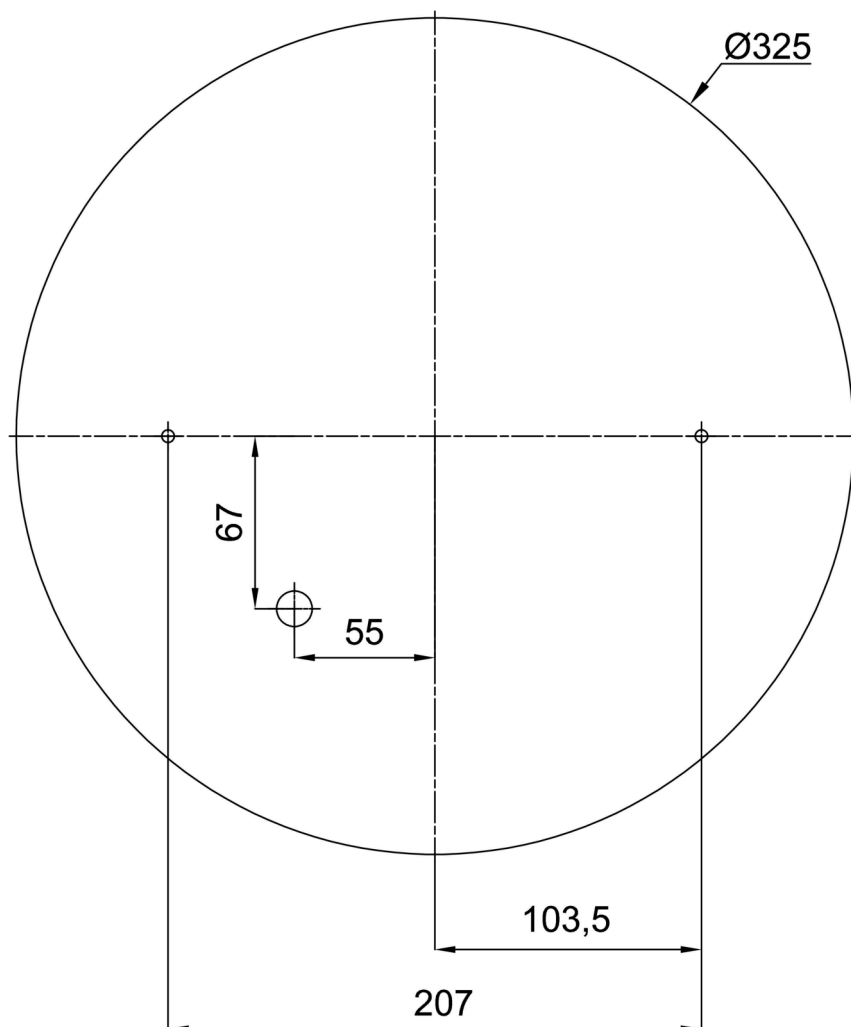

Logistické

EAN	8591728141158
Hmotnost NTT0	4.9 Kg
Hmotnost BTTO	5.6 Kg
Počet kartonů	1 ks
Objem balení	0.07 m³
Balení 1 šířka	0.405 m
Balení 1 délka	0.405 m
Balení 1 výška	0.425 m
Záruka*	60 měsíců

*U akumulátorů je poskytována záruka v délce 12 měsíců od data prodeje.

Montážní rozměry: