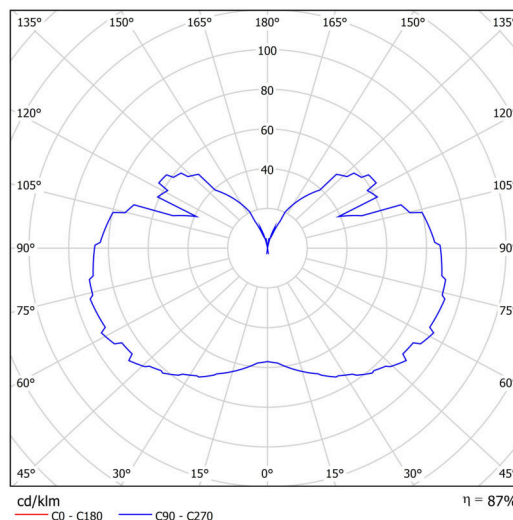

MIRA

Kód produktu: MIR59304

Typ: LED-5L06E600S6/195/S4 3K#

Krátký popis svítidla: Bílé přisazené LED svítidlo ON/OFF a skleněné stínidlo TRIPLEX OPAL

Technické

Typy svítidel	Klasické on/off
Typ montáže	přisazené
Materiál základny	ocel
Materiál stínidla	třívrstvé sklo TRIPLEX OPÁL
Barva základny	bílá Ral9003
Barva stínidla	bílá
Držení stínidla	šrouby
Umístění montáže	strop
Šířka	350 mm
Délka	350 mm
Výška	430 mm
Průměr	ø 350 mm
Montážní otvor	2xø5mm
Kabelový vstup	1xø14mm
Energetická třída	D
Rázová pevnost	IK01
Provozní teplota	od -20°C do +30°C

Elektrické

Příkon	27 W
Stupeň krytí	IP41
Objemka	LED modul
Svorkovnice	zacvakávací
Počet svítidel na jistič B10A	31 ks
Počet svítidel na jistič B16A	50 ks
Počet svítidel na jistič C10A	52 ks
Počet svítidel na jistič C16A	85 ks

Světelné

Světelný tok svítidla	3910 lm
Světelný tok zdroje	4440 lm
Měrný výkon	144 lm/W
Teplota	3000 K
Životnost LED L80/B10	100000 hod
CRI	Ra80
MacAdam	3
Fotobiologická bezpečnost svítidla dle EN 62471 (Blue light hazard)	Risk group 0

Eulum data pro výpočtové programy jsou k dispozici na www.osmont.cz.