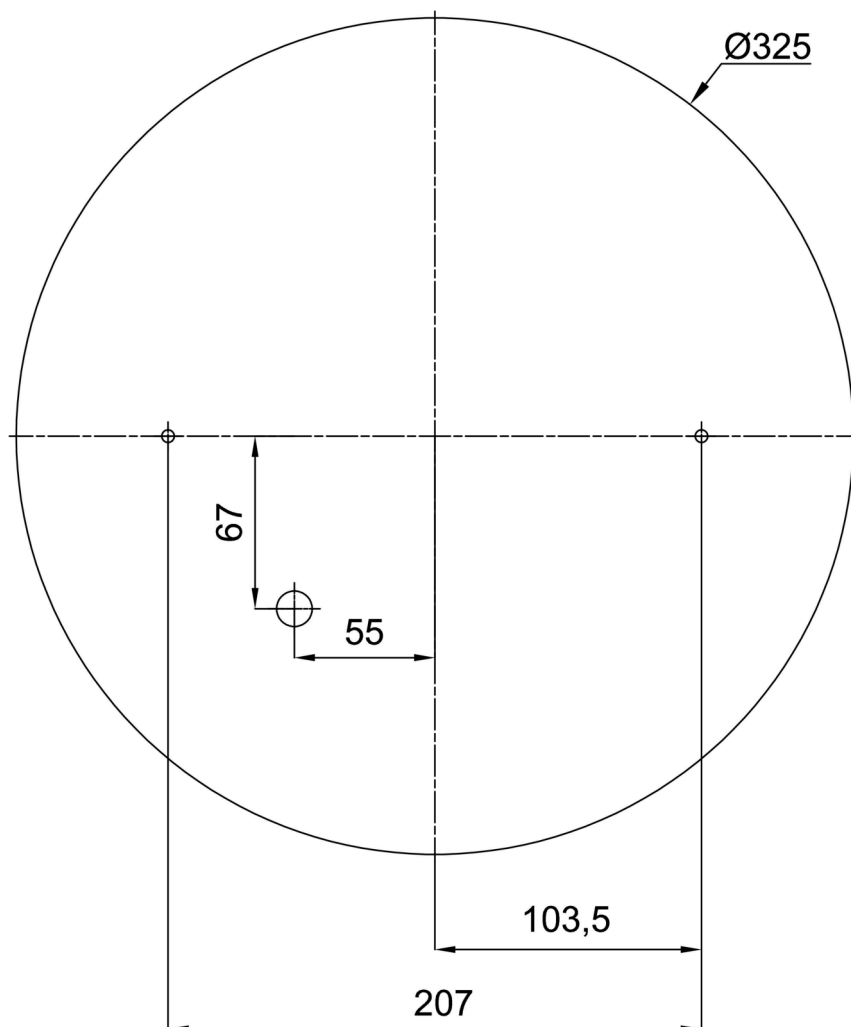

Logistické

EAN	8591728141141
Hmotnost NTT0	4.9 Kg
Hmotnost BTTO	5.6 Kg
Počet kartonů	1 ks
Objem balení	0.07 m³
Balení 1 šířka	0.405 m
Balení 1 délka	0.405 m
Balení 1 výška	0.425 m
Záruka*	60 měsíců

*U akumulátorů je poskytována záruka v délce 12 měsíců od data prodeje.

Montážní rozměry: