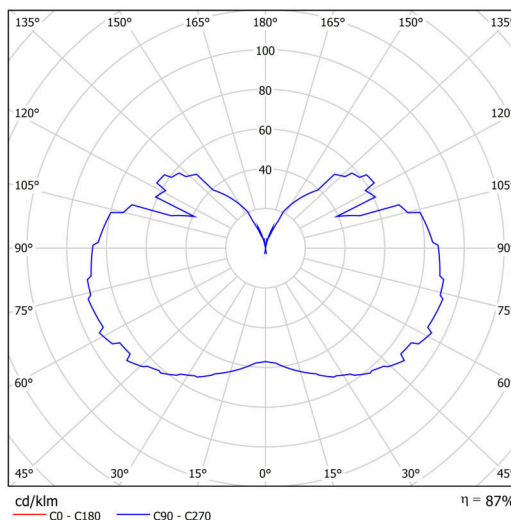

MIRA

Kód produktu: MIR42442

Typ: IN-12S6/195/S13*

Krátký popis svítidla: Stříbrné přisazené žárovkové svítidlo ON/OFF a skleněné stínidlo TRIPLEX OPAL

Technické

Typy svítidel	Klasické on/off
Typ montáže	přisazené
Materiál základny	ocel
Materiál stínidla	třívrstvé sklo TRIPLEX OPÁL
Barva základny	stříbrná Ral9006
Barva stínidla	bílá
Držení stínidla	šrouby
Umístění montáže	strop
Šířka	350 mm
Délka	350 mm
Výška	430 mm
Průměr	ø 350 mm
Montážní otvor	2xø5mm
Kabelový vstup	1xø14mm
Rázová pevnost	IK01
Provozní teplota	od -20°C do +30°C

Elektrické

Příkon	40 W
Stupeň krytí	IP41
Objímka	E27
Svorkovnice	zacvakávací

Světelné

Fotobiologická bezpečnost svítidla dle EN 62471 (Blue light hazard)	Risk group 0

Eulum data pro výpočtové programy jsou k dispozici na www.osmont.cz.