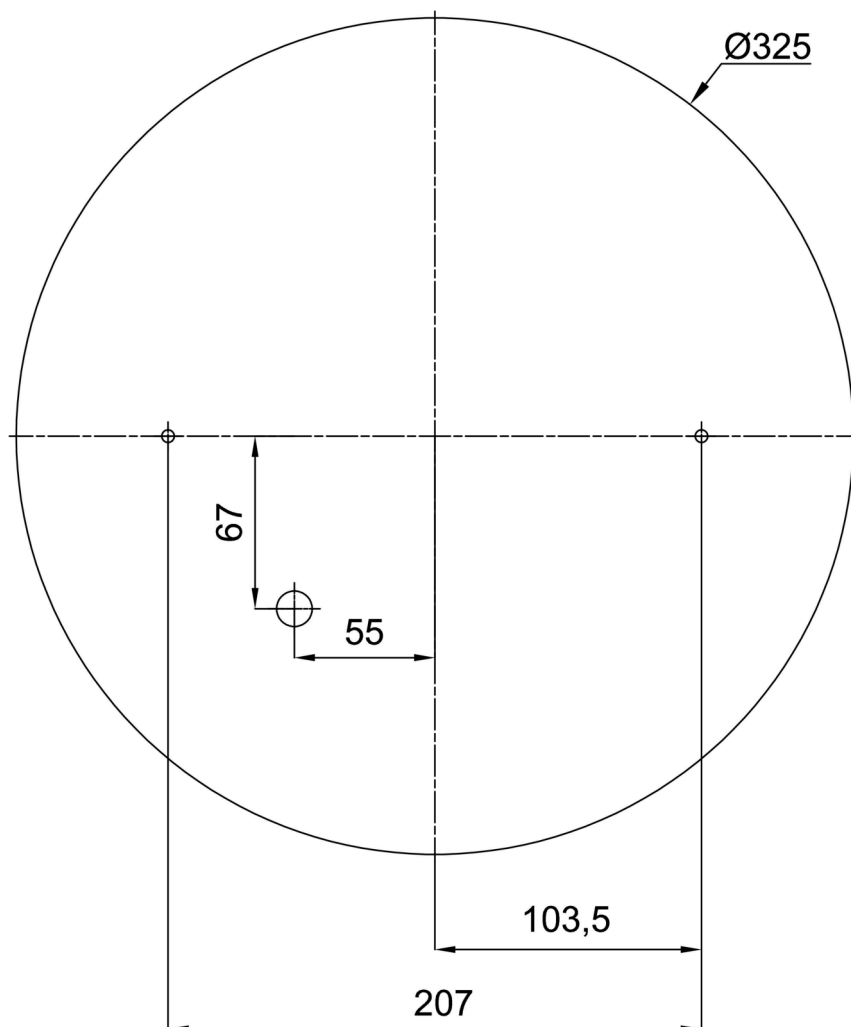

Logistické

EAN	8591728424428
Hmotnost NTT0	4.7 Kg
Hmotnost BTTO	5.5 Kg
Počet kartonů	1 ks
Objem balení	0.07 m³
Balení 1 šířka	0.405 m
Balení 1 délka	0.405 m
Balení 1 výška	0.425 m
Záruka*	60 měsíců

*U akumulátorů je poskytována záruka v délce 12 měsíců od data prodeje.

Montážní rozměry: