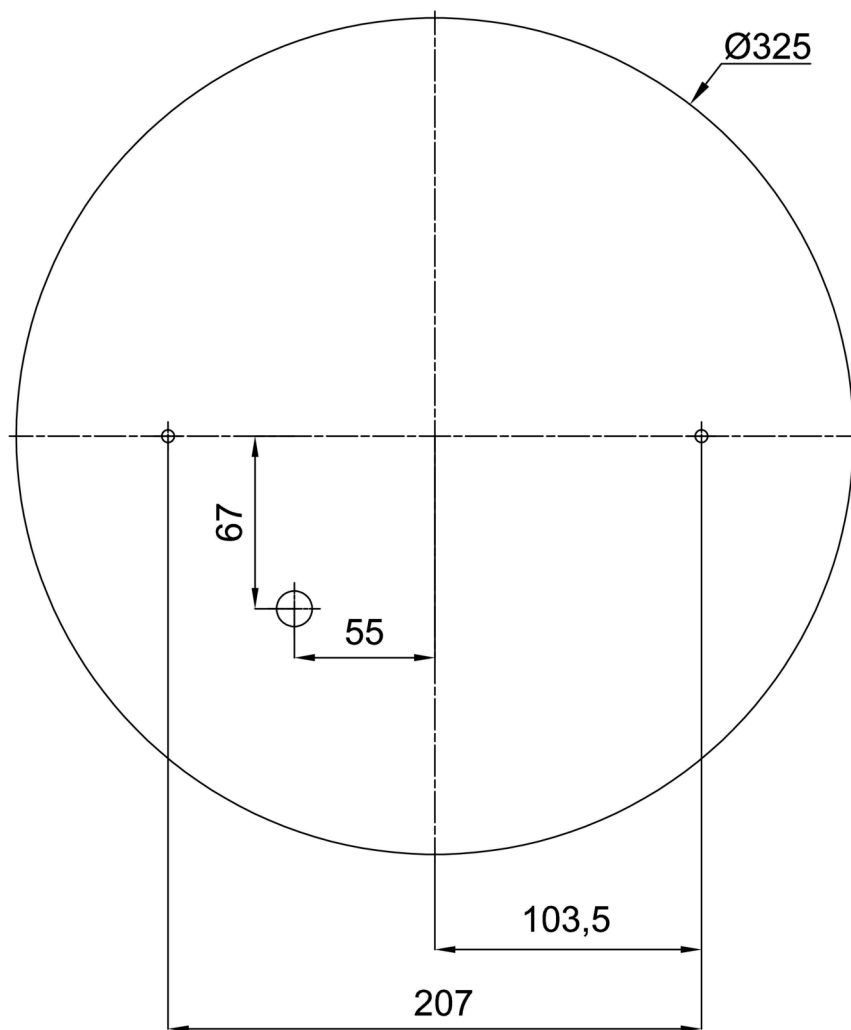

Typy svítidel	Klasické on/off
Typ montáže	přisazené
Materiál základny	nerez ocel
Materiál stínidla	třívrstvé sklo TRIPLEX OPÁL
Barva základny	nerez leštěná
Barva stínidla	bílá
Držení stínidla	šrouby
Umístění montáže	strop
Šířka	350 mm
Délka	350 mm
Výška	430 mm
Průměr	ø 350 mm
Montážní otvor	2xø5mm
Kabelový vstup	1xø14mm
Rázová pevnost	IK01
Provozní teplota	od -20°C do +30°C

Elektrické

Příkon	40 W
Stupeň krytí	IP41
Objímka	E27
Svorkovnice	zacvakávací

Světelné

Fotobiologická bezpečnost svítidla dle EN 62471 (Blue light hazard)	Risk group 0
---	--------------

Eulum data pro výpočtové programy jsou k dispozici na www.osmont.cz.

Montážní rozměry:

Doplňkový sortiment:

Stínidlo

Kód produktu	Název	Barva	Popis	Obrázek	Rozkres
20049	195	bílá			