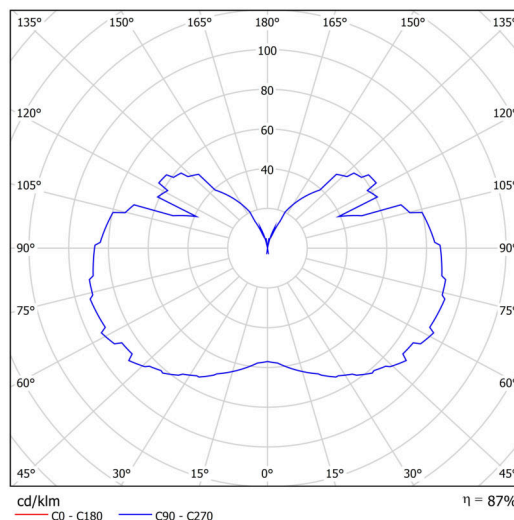

Typy svítidel	Klasické on/off
Typ montáže	přisazené
Materiál základny	nerez ocel
Materiál stínidla	třívrstvé sklo TRIPLEX OPÁL
Barva základny	nerez leštěná
Barva stínidla	bílá
Držení stínidla	šrouby
Umístění montáže	strop
Šířka	350 mm
Délka	350 mm
Výška	430 mm
Průměr	ø 350 mm
Montážní otvor	2xø5mm
Kabelový vstup	1xø14mm
Rázová pevnost	IK01
Provozní teplota	od -20°C do +30°C

Elektrické

Příkon	40 W
Stupeň krytí	IP41
Objímka	E27
Svorkovnice	zacvakávací

Světelné

Fotobiologická bezpečnost svítidla dle EN 62471 (Blue light hazard)	Risk group 0
---	--------------

Eulum data pro výpočtové programy jsou k dispozici na www.osmont.cz.