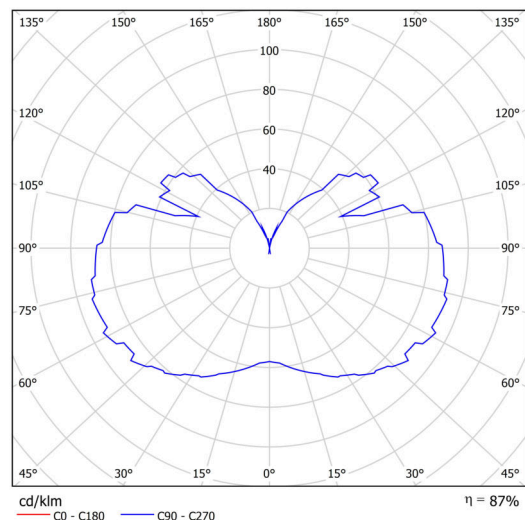

MIRA

Kód produktu: MIR42430

Typ: IN-12S6/195/S4*

Krátký popis svítidla: Bílé přisazené žárovkové svítidlo ON/OFF a skleněné stínidlo TRIPLEX OPAL

Technické

Typy svítidel	Klasické on/off
Typ montáže	přisazené
Materiál základny	ocel
Materiál stínidla	třívrstvé sklo TRIPLEX OPÁL
Barva základny	bílá Ral9003
Barva stínidla	bílá
Držení stínidla	šrouby
Umístění montáže	strop
Šířka	350 mm
Délka	350 mm
Výška	430 mm
Průměr	ø 350 mm
Montážní otvor	2xø5mm
Kabelový vstup	1xø14mm
Rázová pevnost	IK01

Elektrické

Příkon	40 W
Stupeň krytí	IP41
Objímka	E27
Svorkovnice	zacvakávací

Světelné

Fotobiologická bezpečnost svítidla dle EN 62471 (Blue light hazard)	Risk group 0

Eulum data pro výpočtové programy jsou k dispozici na www.osmont.cz.