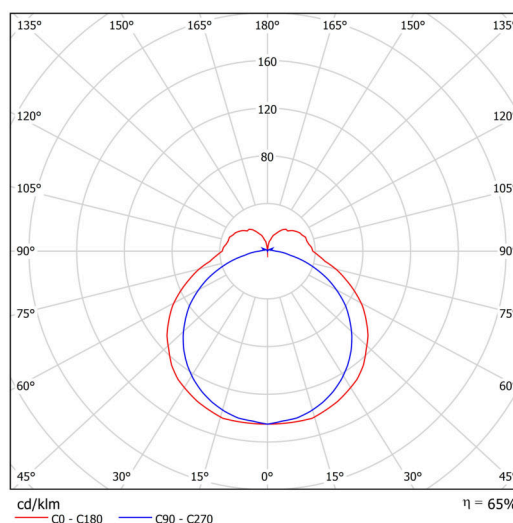

MATAR LE5

Kód produktu: MAT60587

Typ: LED-1L88-1L89E700ZLEB09/PC76/L100 C DALI 4K##

Krátký popis svítidla: Černé závěsné LED svítidlo DALI a polykarbonátové stínidlo.

Technické

Typy svítidel	Stmívatelné
Typ montáže	závěsné - lanko SELV (bez kabelové)
Materiál základny	hliník
Materiál stínidla	opálový polykarbonát
Barva základny	černá Ral9005
Barva stínidla	bílá
Držení stínidla	pružinkové
Umístění montáže	strop
Šířka	900 mm
Délka	92 mm
Výška	56 mm
Délka závěsu	1000 mm
Montážní otvor	2xØ5mm
Kabelový vstup	2xØ16mm
Energetická třída	D
Rázová pevnost	IK10
Provozní teplota	od -20°C do +30°C

Elektrické

Příkon	26 W
Stupeň krytí	IP40
Objímka	LED modul
Svorkovnice	zacvakávací
Počet svítidel na jistič B10A	31 ks
Počet svítidel na jistič B16A	50 ks
Počet svítidel na jistič C10A	52 ks
Počet svítidel na jistič C16A	85 ks

Světelné

Světelný tok svítidla	2830 lm
Světelný tok zdroje	4360 lm
Měrný výkon	108 lm/W
Teplota	4000 K
Životnost LED L80/B10	100000 hod
CRI	Ra80
MacAdam	3
Fotobiologická bezpečnost svítidla dle EN 62471 (Blue light hazard)	Risk group 0

Eulum data pro výpočtové programy jsou k dispozici na www.osmont.cz.