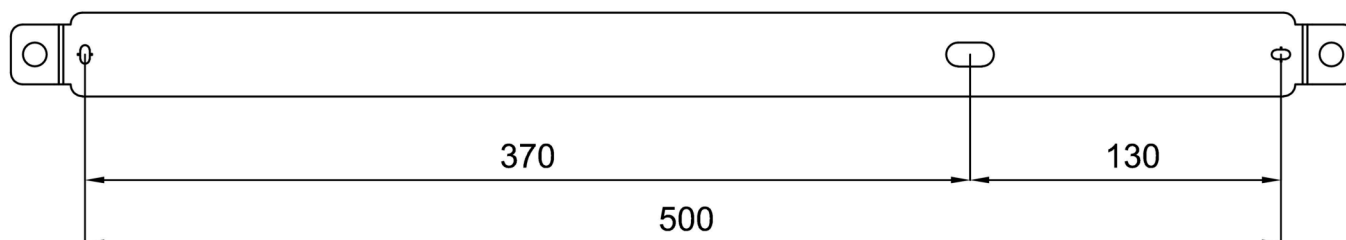

Technické

Typy svítidel	Stmívatelné
Typ montáže	závěsné - lanko SELV (bez kabelové)
Materiál základny	hliník
Materiál stínidla	opálový polykarbonát
Barva základny	černá Ral9005
Barva stínidla	bílá
Držení stínidla	pružinkové
Umístění montáže	strop
Šířka	900 mm
Délka	92 mm
Výška	56 mm
Délka závěsu	1000 mm
Montážní otvor	2xØ5mm
Kabelový vstup	2xØ16mm
Energetická třída	D
Rázová pevnost	IK10
Provozní teplota	od -20°C do +30°C

*U akumulátorů je poskytována záruka v délce 12 měsíců od data prodeje.

Montážní rozměry:

Doplňkový sortiment:

Stínidlo

Kód produktu	Název	Barva	Popis	Obrázek	Rozkres
20617	PC76	bílá			