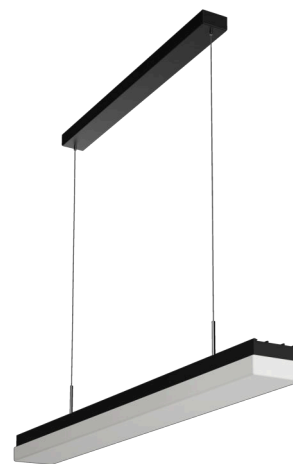

MATAR LE5

Kód produktu: MAT60585

Typ: LED-1L88-1L89E500ZLEB09/PC76/L100 C DALI 4K##

Krátký popis svítidla: Černé závěsné LED svítidlo DALI a polykarbonátové stínidlo.

Technické

Typy svítidel	Stmívatelné
Typ montáže	závěsné - lanko SELV (bez kabelové)
Materiál základny	hliník
Materiál stínidla	opálový polykarbonát
Barva základny	černá Ral9005
Barva stínidla	bílá
Držení stínidla	pružinkové
Umístění montáže	strop
Šířka	900 mm
Délka	92 mm
Výška	56 mm
Délka závěsu	1000 mm
Montážní otvor	2xØ5mm
Kabelový vstup	2xØ16mm
Energetická třída	D
Rázová pevnost	IK10
Provozní teplota	od -20°C do +30°C

Elektrické

Příkon	19 W
Stupeň krytí	IP40
Objímka	LED modul
Svorkovnice	zacvakávací
Počet svítidel na jistič B10A	31 ks
Počet svítidel na jistič B16A	50 ks
Počet svítidel na jistič C10A	52 ks
Počet svítidel na jistič C16A	85 ks

Světelné

Světelný tok svítidla	2070 lm
Světelný tok zdroje	3190 lm
Měrný výkon	108 lm/W
Teplota	4000 K
Životnost LED L80/B10	100000 hod
CRI	Ra80
MacAdam	3
Fotobiologická bezpečnost svítidla dle EN 62471 (Blue light hazard)	Risk group 0

Eulum data pro výpočtové programy jsou k dispozici na www.osmont.cz.