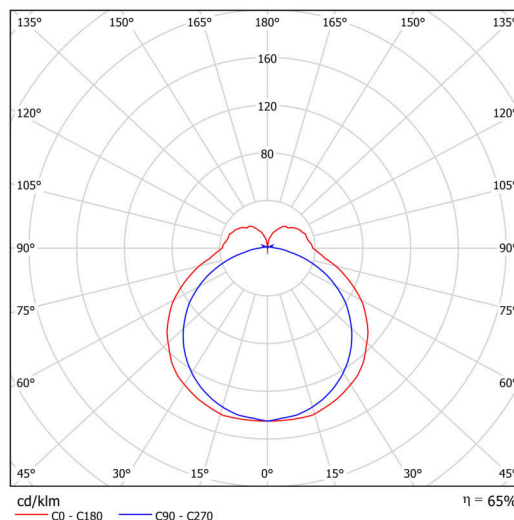

MATAR LE5

Kód produktu: MAT60585

Typ: LED-1L88-1L89E500ZLEB09/PC76/L100 C DALI 4K##

Krátký popis svítidla: Černé závěsné LED svítidlo DALI a polykarbonátové stínidlo.

Technické

Typy svítidel	Stmívatelné
Typ montáže	závěsné - lanko SELV (bez kabelové)
Materiál základny	hliník
Materiál stínidla	opálový polykarbonát
Barva základny	černá Ral9005
Barva stínidla	bílá
Držení stínidla	pružinkové
Umístění montáže	strop
Šířka	900 mm
Délka	92 mm
Výška	56 mm
Délka závěsu	1000 mm
Montážní otvor	2xØ5mm
Kabelový vstup	2xØ16mm
Energetická třída	D
Rázová pevnost	IK10
Provozní teplota	od -20°C do +30°C

Elektrické

Příkon	19 W
Stupeň krytí	IP40
Objímka	LED modul
Svorkovnice	zacvakávací
Počet svítidel na jistič B10A	31 ks
Počet svítidel na jistič B16A	50 ks
Počet svítidel na jistič C10A	52 ks
Počet svítidel na jistič C16A	85 ks

Světelné

Světelný tok svítidla	2070 lm
Světelný tok zdroje	3190 lm
Měrný výkon	108 lm/W
Teplota	4000 K
Životnost LED L80/B10	100000 hod
CRI	Ra80
MacAdam	3
Fotobiologická bezpečnost svítidla dle EN 62471 (Blue light hazard)	Risk group 0

Eulum data pro výpočtové programy jsou k dispozici na www.osmont.cz.