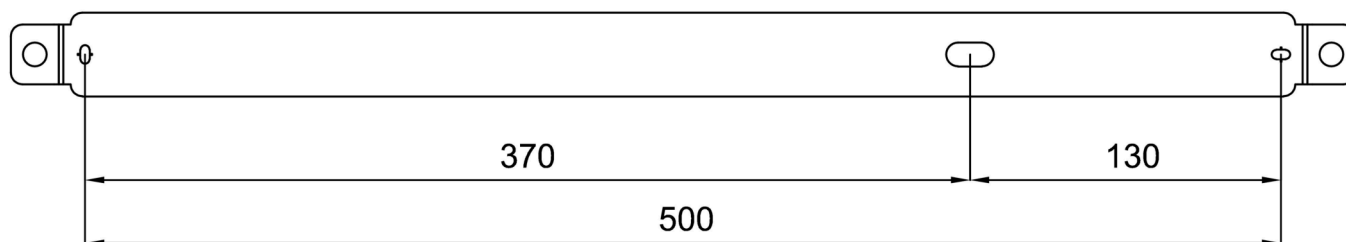

Technické

Typy svítidel	Stmívatelné
Typ montáže	závěsné - lanko SELV (bez kabelové)
Materiál základny	hliník
Materiál stínidla	opálový polykarbonát
Barva základny	černá Ral9005
Barva stínidla	bílá
Držení stínidla	pružinkové
Umístění montáže	strop
Šířka	900 mm
Délka	92 mm
Výška	56 mm
Délka závěsu	1000 mm
Montážní otvor	2xØ5mm
Kabelový vstup	2xØ16mm
Energetická třída	D
Rázová pevnost	IK10
Provozní teplota	od -20°C do +30°C

*U akumulátorů je poskytována záruka v délce 12 měsíců od data prodeje.

Montážní rozměry:

Doplňkový sortiment:

Stínidlo

Kód produktu	Název	Barva	Popis	Obrázek	Rozkres
20617	PC76	bílá			