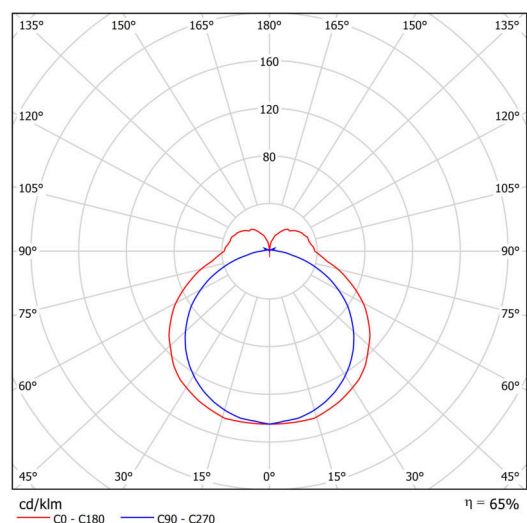

MATAR LE5

Kód produktu: MAT60581

Typ: LED-1L88-1L89E500ZLEB09/PC76/L100 B DALI 4K##

Krátký popis svítidla: Bílé závěsné LED svítidlo DALI a polykarbonátové stínidlo.

Technické

Typy svítidel	Stmívatelné
Typ montáže	závěsné - lanko SELV (bez kabelové)
Materiál základny	hliník
Materiál stínidla	opálový polykarbonát
Barva základny	bílá Ral9003
Barva stínidla	bílá
Držení stínidla	pružinkové
Umístění montáže	strop
Šířka	900 mm
Délka	92 mm
Výška	56 mm
Délka závěsu	1000 mm
Montážní otvor	2xØ5mm
Kabelový vstup	2xØ16mm
Energetická třída	D
Rázová pevnost	IK10
Provozní teplota	od -20°C do +30°C

Elektrické

Příkon	19 W
Stupeň krytí	IP40
Objemka	LED modul
Svorkovnice	zacvakávací
Počet svítidel na jistič B10A	31 ks
Počet svítidel na jistič B16A	50 ks
Počet svítidel na jistič C10A	52 ks
Počet svítidel na jistič C16A	85 ks

Světelné

Světelný tok svítidla	2070 lm
Světelný tok zdroje	3190 lm
Měrný výkon	108 lm/W
Teplota	4000 K
Životnost LED L80/B10	100000 hod
CRI	Ra80
MacAdam	3
Fotobiologická bezpečnost svítidla dle EN 62471 (Blue light hazard)	Risk group 0

Eulum data pro výpočtové programy jsou k dispozici na www.osmont.cz.