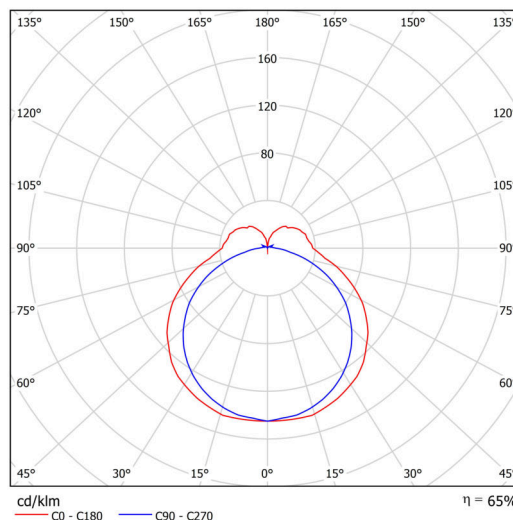

MATAR LE5

Kód produktu: MAT60087

Typ: LED-1L88-1L89E700ZLEB09/PC76/L100 C DALI 3K##

Krátký popis svítidla: Černé závěsné LED svítidlo DALI a polykarbonátové stínidlo.

Technické

Typy svítidel	Stmívatelné
Typ montáže	závěsné - lanko SELV (bez kabelové)
Materiál základny	hliník
Materiál stínidla	opálový polykarbonát
Barva základny	černá Ral9005
Barva stínidla	bílá
Držení stínidla	pružinkové
Umístění montáže	strop
Šířka	900 mm
Délka	92 mm
Výška	56 mm
Délka závěsu	1000 mm
Montážní otvor	2xØ5mm
Kabelový vstup	2xØ16mm
Energetická třída	D
Rázová pevnost	IK10
Provozní teplota	od -20°C do +30°C

Elektrické

Příkon	26 W
Stupeň krytí	IP40
Objímka	LED modul
Svorkovnice	zacvakávací
Počet svítidel na jistič B10A	31 ks
Počet svítidel na jistič B16A	50 ks
Počet svítidel na jistič C10A	52 ks
Počet svítidel na jistič C16A	85 ks

Světelné

Světelný tok svítidla	2720 lm
Světelný tok zdroje	4180 lm
Měrný výkon	104 lm/W
Teplota	3000 K
Životnost LED L80/B10	100000 hod
CRI	Ra80
MacAdam	3
Fotobiologická bezpečnost svítidla dle EN 62471 (Blue light hazard)	Risk group 0

Eulum data pro výpočtové programy jsou k dispozici na www.osmont.cz.