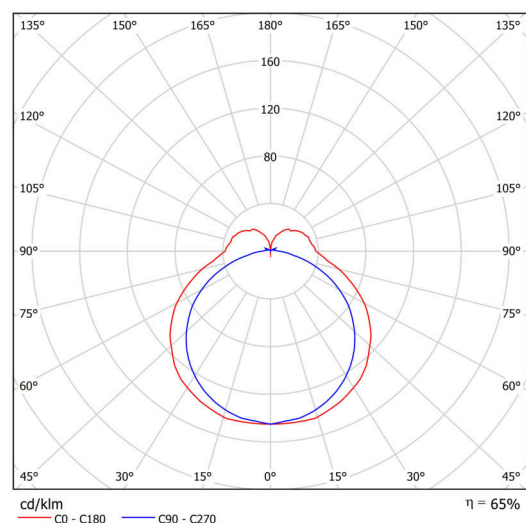

MATAR LE5

Kód produktu: MAT60083

Typ: LED-1L88-1L89E700ZLEB09/PC76/L100 B DALI 3K##

Krátký popis svítidla: Bílé závěsné LED svítidlo DALI a polykarbonátové stínidlo.

Technické

Typy svítidel	Stmívatelné
Typ montáže	závěsné - lanko SELV (bez kabelové)
Materiál základny	hliník
Materiál stínidla	opálový polykarbonát
Barva základny	bílá Ral9003
Barva stínidla	bílá
Držení stínidla	pružinkové
Umístění montáže	strop
Šířka	900 mm
Délka	92 mm
Výška	56 mm
Délka závěsu	1000 mm
Montážní otvor	2xØ5mm
Kabelový vstup	2xØ16mm
Energetická třída	D
Rázová pevnost	IK10
Provozní teplota	od -20°C do +30°C

Elektrické

Příkon	26 W
Stupeň krytí	IP40
Objímka	LED modul
Svorkovnice	zacvakávací
Počet svítidel na jistič B10A	31 ks
Počet svítidel na jistič B16A	50 ks
Počet svítidel na jistič C10A	52 ks
Počet svítidel na jistič C16A	85 ks

Světelné

Světelný tok svítidla	2720 lm
Světelný tok zdroje	4180 lm
Měrný výkon	104 lm/W
Teplota	3000 K
Životnost LED L80/B10	100000 hod
CRI	Ra80
MacAdam	3
Fotobiologická bezpečnost svítidla dle EN 62471 (Blue light hazard)	Risk group 0

Eulum data pro výpočtové programy jsou k dispozici na www.osmont.cz.