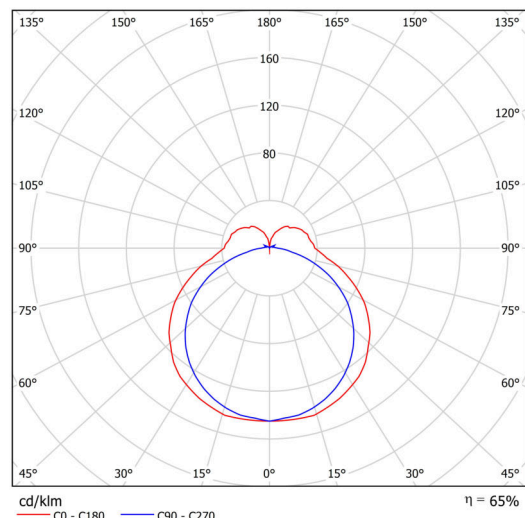

MATAR LE5

Kód produktu: MAT60080

Typ: LED-1L88-1L89E500ZLEB09/PC76/L100 B 3K##

Krátký popis svítidla: Bílé závěsné LED svítidlo ON/OFF a polykarbonátové stínidlo.

Technické

Typy svítidel	Klasické on/off
Typ montáže	závěsné - lanko SELV (bez kabelové)
Materiál základny	hliník
Materiál stínidla	opálový polykarbonát
Barva základny	bílá Ral9003
Barva stínidla	bílá
Držení stínidla	pružinkové
Umístění montáže	strop
Šířka	900 mm
Délka	92 mm
Výška	56 mm
Délka závěsu	1000 mm
Montážní otvor	2xØ5mm
Kabelový vstup	2xØ16mm
Energetická třída	D
Rázová pevnost	IK10
Provozní teplota	od -20°C do +30°C

Elektrické

Příkon	19 W
Stupeň krytí	IP40
Objímka	LED modul
Svorkovnice	zacvakávací
Počet svítidel na jistič B10A	37 ks
Počet svítidel na jistič B16A	59 ks
Počet svítidel na jistič C10A	37 ks
Počet svítidel na jistič C16A	59 ks

Světelné

Světelný tok svítidla	1990 lm
Světelný tok zdroje	3060 lm
Měrný výkon	104 lm/W
Teplota	3000 K
Životnost LED L80/B10	100000 hod
CRI	Ra80
MacAdam	3
Fotobiologická bezpečnost svítidla dle EN 62471 (Blue light hazard)	Risk group 0

Eulum data pro výpočtové programy jsou k dispozici na www.osmont.cz.