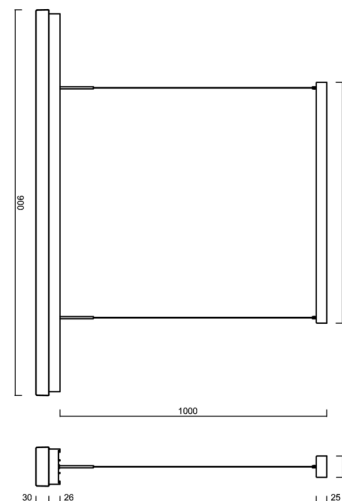

MATAR LE5

Kód produktu: MAT60080

Typ: LED-1L88-1L89E500ZLEB09/PC76/L100 B 3K##

Krátký popis svítidla: Bílé závěsné LED svítidlo ON/OFF a polykarbonátové stínidlo.

Technické

Typy svítidel	Klasické on/off
Typ montáže	závěsné - lanko SELV (bez kabelové)
Materiál základny	hliník
Materiál stínidla	opálový polykarbonát
Barva základny	bílá Ral9003
Barva stínidla	bílá
Držení stínidla	pružinkové
Umístění montáže	strop
Šířka	900 mm
Délka	92 mm
Výška	56 mm
Délka závěsu	1000 mm
Montážní otvor	2xØ5mm
Kabelový vstup	2xØ16mm
Energetická třída	D
Rázová pevnost	IK10
Provozní teplota	od -20°C do +30°C

Elektrické

Příkon	19 W
Stupeň krytí	IP40
Objímka	LED modul
Svorkovnice	zacvakávací
Počet svítidel na jistič B10A	37 ks
Počet svítidel na jistič B16A	59 ks
Počet svítidel na jistič C10A	37 ks
Počet svítidel na jistič C16A	59 ks

Světelné

Světelný tok svítidla	1990 lm
Světelný tok zdroje	3060 lm
Měrný výkon	104 lm/W
Teplota	3000 K
Životnost LED L80/B10	100000 hod
CRI	Ra80
MacAdam	3
Fotobiologická bezpečnost svítidla dle EN 62471 (Blue light hazard)	Risk group 0

Eulum data pro výpočtové programy jsou k dispozici na www.osmont.cz.