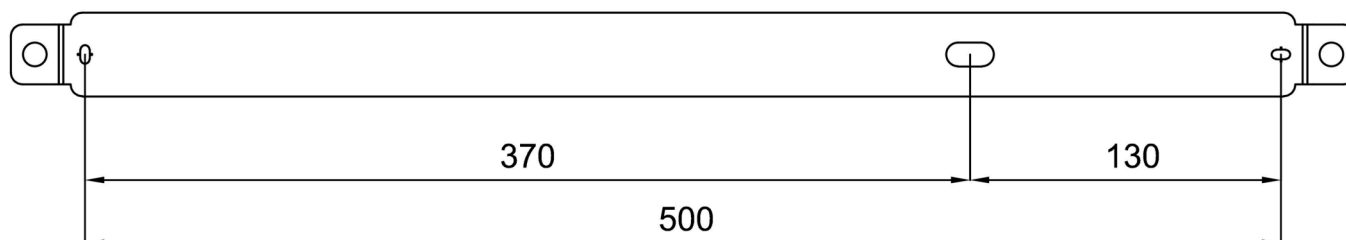

Technické

Typy svítidel	Klasické on/off
Typ montáže	závěsné - lanko SELV (bez kabelové)
Materiál základny	hliník
Materiál stínidla	opálový polykarbonát
Barva základny	bílá Ral9003
Barva stínidla	bílá
Držení stínidla	pružinkové
Umístění montáže	strop
Šířka	900 mm
Délka	92 mm
Výška	56 mm
Délka závěsu	1000 mm
Montážní otvor	2xØ5mm
Kabelový vstup	2xØ16mm
Energetická třída	D
Rázová pevnost	IK10
Provozní teplota	od -20°C do +30°C

*U akumulátorů je poskytována záruka v délce 12 měsíců od data prodeje.

Montážní rozměry:

Doplňkový sortiment:

Stínidlo

Kód produktu	Název	Barva	Popis	Obrázek	Rozkres
20617	PC76	bílá			