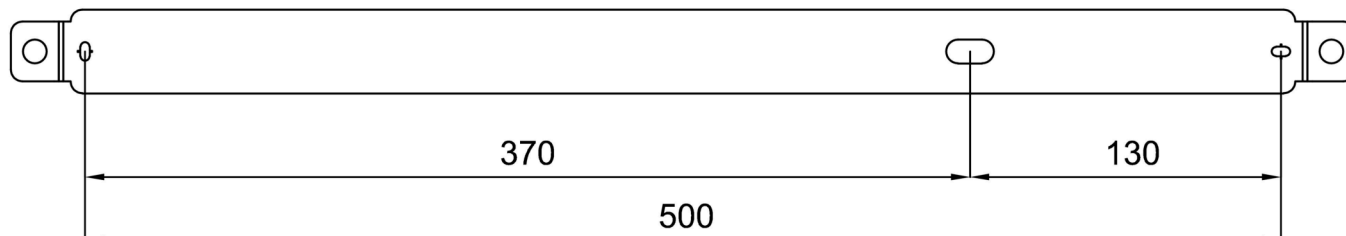

TECHNICKÝ LIST

Logistická data

EAN	8591728236144
Počet kartonů	1 ks
Záruka*	60 měsíců

*U akumulátorů je poskytována záruka v délce 36 měsíců od data prodeje.

Montážní rozměry: