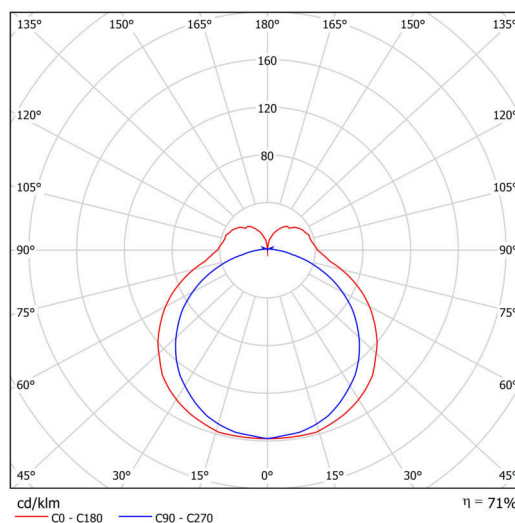

Světelná data

Světelný tok svítidla	1820 lm
Světelný tok zdroje	2560 lm
Měrný výkon	121 lm/W
Teplota chromatičnosti	4000 K
Životnost LED L80/B10	100000 hod
CRI	Ra80
MacAdam	3
Fotobiologická bezpečnost svítidla dle EN 62471 (Blue light hazard)	Risk group 0