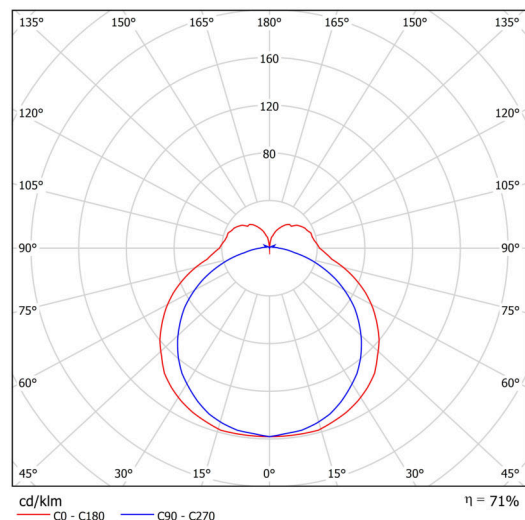

Světelné

Světelný tok svítidla	1550 lm
Světelný tok zdroje	2190 lm
Měrný výkon	119 lm/W
Teplota	4000 K
Životnost LED L80/B10	100000 hod
CRI	Ra80
MacAdam	3
Fotobiologická bezpečnost svítidla dle EN 62471 (Blue light hazard)	Risk group 0

Eulum data pro výpočtové programy jsou k dispozici na www.osmont.cz.