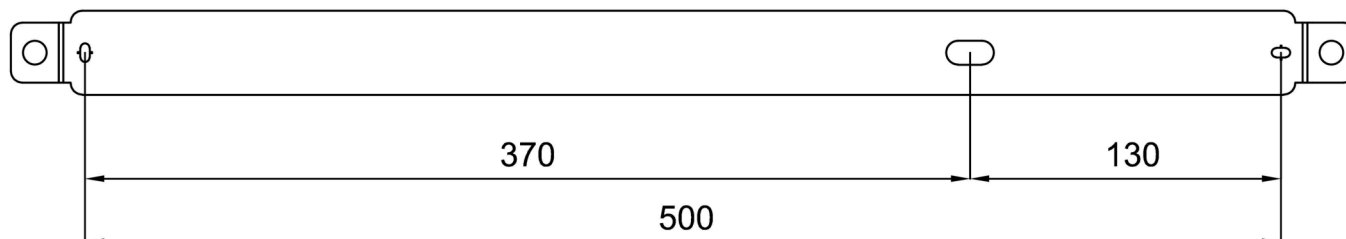

## Technické

Typy svítidel	Stmívatelné
Typ montáže	závěsné - lanko SELV (bez kabelové)
Materiál základny	hliník
Materiál stínidla	opálový polykarbonát
Barva základny	černá Ral9005
Barva stínidla	bílá
Držení stínidla	pružinkové
Umístění montáže	strop
Šířka	600 mm
Délka	60 mm
Výška	46 mm
Délka závěsu	1000 mm
Montážní otvor	2xØ5mm
Kabelový vstup	2xØ16mm
Energetická třída	D
Rázová pevnost	IK10
Provozní teplota	od -20°C do +30°C

## Montážní rozměry: