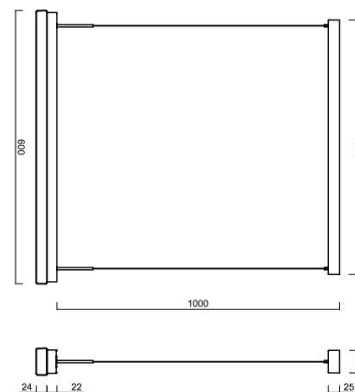

Světelné

Světelný tok svítidla	1550 lm
Světelný tok zdroje	2190 lm
Měrný výkon	119 lm/W
Teplota	4000 K
Životnost LED L80/B10	100000 hod
CRI	Ra80
MacAdam	3
Fotobiologická bezpečnost svítidla dle EN 62471 (Blue light hazard)	Risk group 0

Eulum data pro výpočtové programy jsou k dispozici na www.osmont.cz.