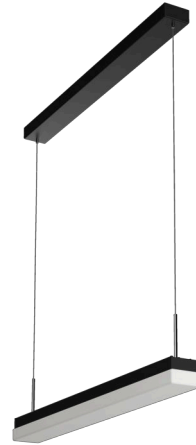

## MATAR LE1

---

LED-1L79EMP350ZLEA06/PC71/L100 C DALI 4K##

[WWW.OSMONT.CZ](http://WWW.OSMONT.CZ)

# MATAR LE1

Kód produktu: MAT60555

Typ: LED-1L79EMP350ZLEA06/PC71/L100 C DALI 4K##

Krátký popis svítidla: Černé závěsné LED svítidlo DALI a polykarbonátové stínidlo.

## Technické

Typy svítidel	Stmívatelné
Typ montáže	závěsné - lanko SELV (bez kabelové)
Materiál základny	hliník
Materiál stínidla	opálový polykarbonát
Barva základny	černá Ral9005
Barva stínidla	bílá
Držení stínidla	pružinkové
Umístění montáže	strop
Šířka	600 mm
Délka	60 mm
Výška	46 mm
Délka závěsu	1000 mm
Montážní otvor	2xØ5mm
Kabelový vstup	2xØ16mm
Energetická třída	D
Rázová pevnost	IK10
Provozní teplota	od -20°C do +30°C