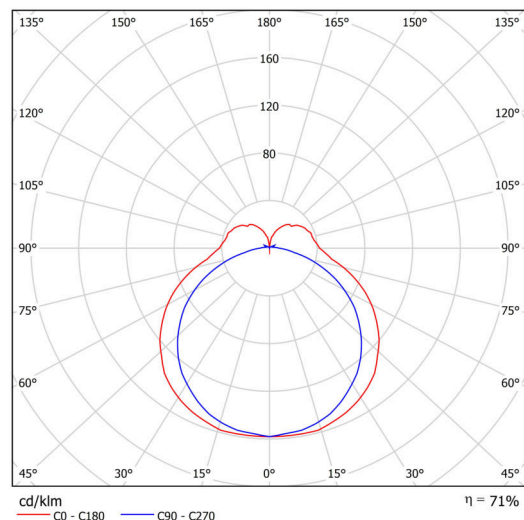

Světelné

Světelný tok svítidla	1140 lm
Světelný tok zdroje	1600 lm
Měrný výkon	126 lm/W
Teplota	4000 K
Životnost LED L80/B10	100000 hod
CRI	Ra80
MacAdam	3
Fotobiologická bezpečnost svítidla dle EN 62471 (Blue light hazard)	Risk group 0

Eulum data pro výpočtové programy jsou k dispozici na www.osmont.cz.