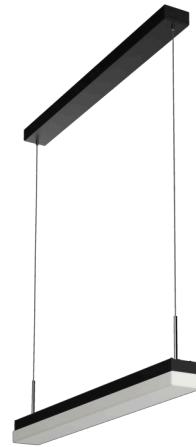

MATAR LE1

LED-1L79E250ZLEA06/PC71/L100 C DALI 4K##

WWW.OSMONT.CZ

MATAR LE1

Kód produktu: MAT60553

Typ: LED-1L79E250ZLEA06/PC71/L100 C DALI 4K##

Krátký popis svítidla: Černé závěsné LED svítidlo DALI a polykarbonátové stínidlo.

Technické

Typy svítidel	Stmívatelné
Typ montáže	závěsné - lanko SELV (bezkabelové)
Materiál základny	hliník
Materiál stínidla	opálový polykarbonát
Barva základny	černá Ral9005
Barva stínidla	bílá
Držení stínidla	pružinkové
Umístění montáže	strop
Šířka	600 mm
Délka	60 mm
Výška	46 mm
Délka závěsu	1000 mm
Montážní otvor	2xØ5mm
Kabelový vstup	2xØ16mm
Energetická třída	D
Rázová pevnost	IK10
Provozní teplota	od -20°C do +30°C