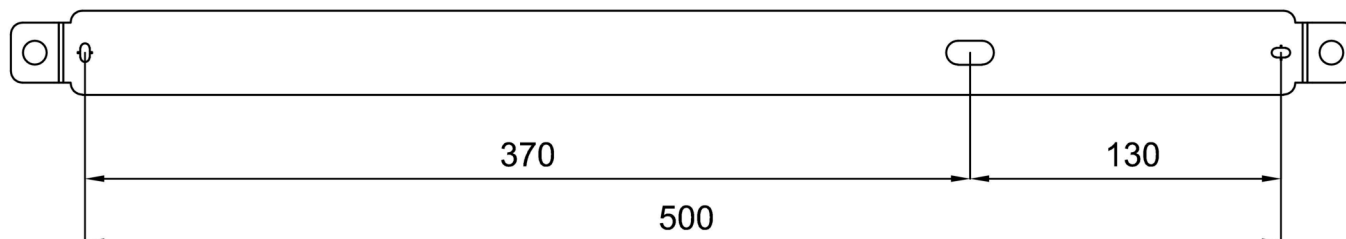

Logistické

EAN	8591728088705
Záruka*	60 měsíců

*U akumulátorů je poskytována záruka v délce 12 měsíců od data prodeje.

Montážní rozměry: