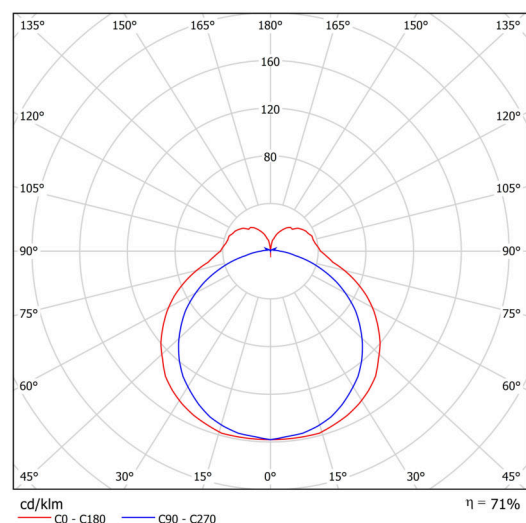

Světelné

Světelný tok svítidla	1550 lm
Světelný tok zdroje	2190 lm
Měrný výkon	119 lm/W
Teplota	4000 K
Životnost LED L80/B10	100000 hod
CRI	Ra80
MacAdam	3
Fotobiologická bezpečnost svítidla dle EN 62471 (Blue light hazard)	Risk group 0

Eulum data pro výpočtové programy jsou k dispozici na www.osmont.cz.