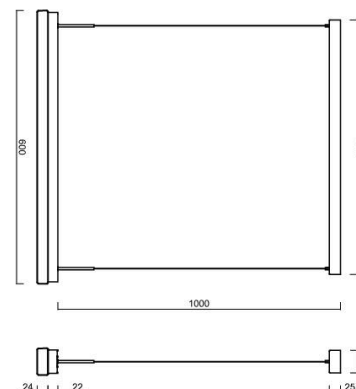

Světelné

Světelný tok svítidla	1550 lm
Světelný tok zdroje	2190 lm
Měrný výkon	119 lm/W
Teplota	4000 K
Životnost LED L80/B10	100000 hod
CRI	Ra80
MacAdam	3
Fotobiologická bezpečnost svítidla dle EN 62471 (Blue light hazard)	Risk group 0

Eulum data pro výpočtové programy jsou k dispozici na www.osmont.cz.