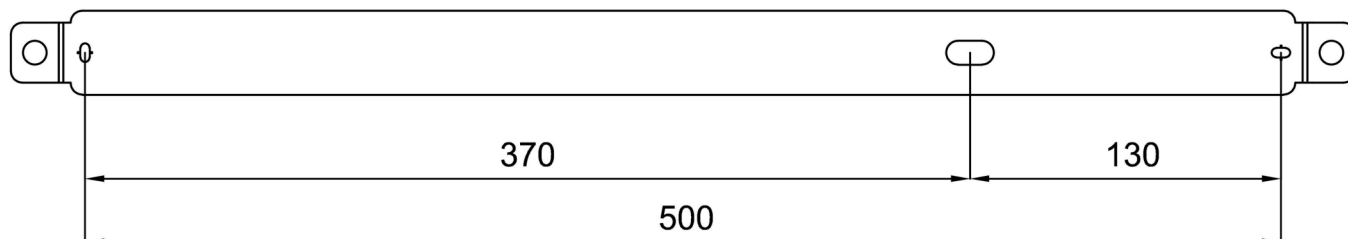

Logistické

EAN	8591728088682
Záruka*	60 měsíců

*U akumulátorů je poskytována záruka v délce 12 měsíců od data prodeje.

Montážní rozměry: