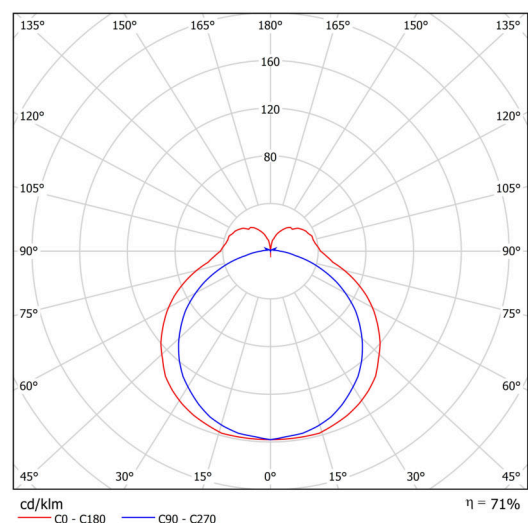

Světelné

Světelný tok svítidla	1140 lm
Světelný tok zdroje	1600 lm
Měrný výkon	126 lm/W
Teplota	4000 K
Životnost LED L80/B10	100000 hod
CRI	Ra80
MacAdam	3
Fotobiologická bezpečnost svítidla dle EN 62471 (Blue light hazard)	Risk group 0

Eulum data pro výpočtové programy jsou k dispozici na www.osmont.cz.