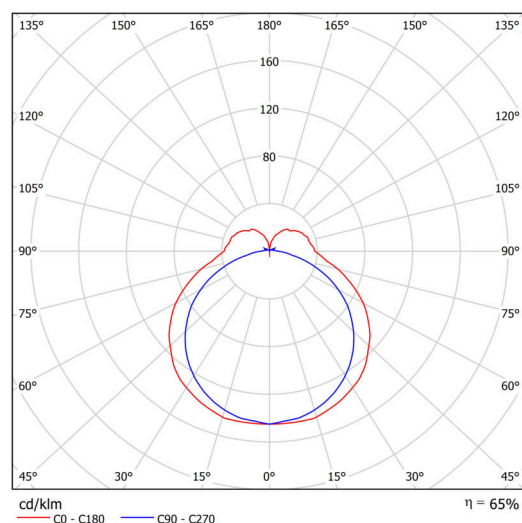

MATAR 5

Kód produktu: MAT71552

Typ: LED-1L88-1L89E500PB09/PC76 NK3HST C 4K##

Krátký popis svítidla: Černé přisazené LED svítidlo nouzové kombinované (s automatickým testováním) a polykarbonátové stínidlo.

Technické

Typy svítidel	Nouzové kombinované
Typ montáže	přisazené
Materiál základny	hliník
Materiál stínidla	opálový polykarbonát
Barva základny	černá Ral9005
Barva stínidla	bílá
Držení stínidla	pružinkové
Umístění montáže	strop/stěna
Šířka	900 mm
Délka	92 mm
Výška	56 mm
Montážní otvor	2xØ5mm
Kabelový vstup	2xØ16mm
Rázová pevnost	IK10
Provozní teplota	od 0°C do +30°C

Elektrické

Příkon	19 W
Stupeň krytí	IP44
Objímka	LED modul
Typ baterií	LiFePO4
Čas nouze	3 hod
Svorkovnice	zacvakávací

Světelné

Světelný tok svítidla	2070 lm
Světelný tok zdroje	3190 lm
Světelný tok zdroje v nouzovém režimu	200 lm
Teplota	4000 K
Životnost LED L80/B10	100000 hod
CRI	Ra80
MacAdam	3
Fotobiologická bezpečnost svítidla dle EN 62471 (Blue light hazard)	Risk group 0

Eulum data pro výpočtové programy jsou k dispozici na www.osmont.cz.