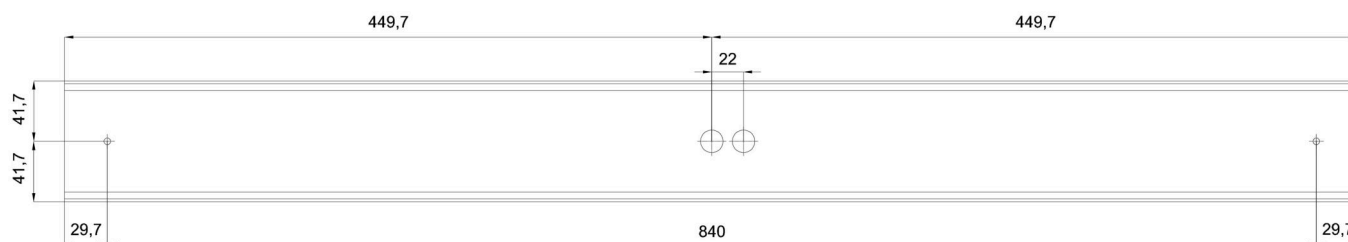

TECHNICKÝ LIST

Logistické

EAN	8591728159047
Počet kartonů	1 ks
Objem balení	0.009 m³
Balení 1 šířka	0.12 m
Balení 1 délka	0.94 m
Balení 1 výška	0.08 m
Záruka*	60 měsíců

*U akumulátorů je poskytována záruka v délce 12 měsíců od data prodeje.

Montážní rozměry: