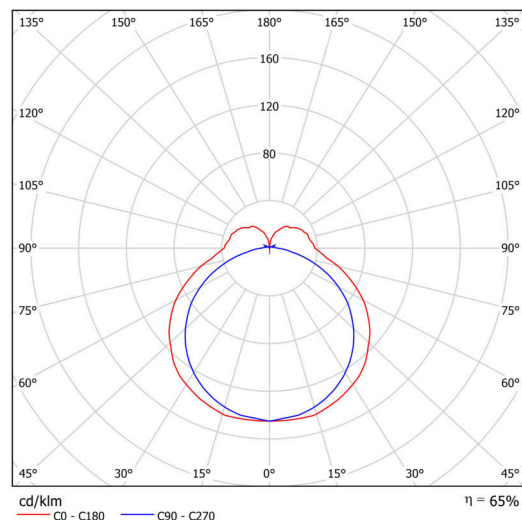

MATAR 5

Kód produktu: MAT71551

Typ: LED-1L88-1L89EMP700PB09/PC76 NK3HST B 4K##

Krátký popis svítidla: Bílé přisazené LED svítidlo nouzové kombinované (s automatickým testováním) s multipower funkcí a polykarbonátové stínidlo.

Technické

Typy svítidel	Nouzové kombinované
Typ montáže	přisazené
Materiál základny	hliník
Materiál stínidla	opálový polykarbonát
Barva základny	bílá Ral9003
Barva stínidla	bílá
Držení stínidla	pružinkové
Umístění montáže	strop/stěna
Šířka	900 mm
Délka	92 mm
Výška	56 mm
Montážní otvor	2xØ5mm
Kabelový vstup	2xØ16mm
Rázová pevnost	IK10
Provozní teplota	od 0°C do +30°C

Elektrické

Příkon	26 W
Stupeň krytí	IP44
Objemka	LED modul
Typ baterií	LiFePO4
Čas nouze	3 hod
Svorkovnice	zacvakávací

Světelné

Světelný tok svítidla	2830 lm
Světelný tok zdroje	4360 lm
Světelný tok zdroje v nouzovém režimu	200 lm
Teplota	4000 K
Životnost LED L80/B10	100000 hod
CRI	Ra80
MacAdam	3
Fotobiologická bezpečnost svítidla dle EN 62471 (Blue light hazard)	Risk group 0

Eulum data pro výpočtové programy jsou k dispozici na www.osmont.cz.