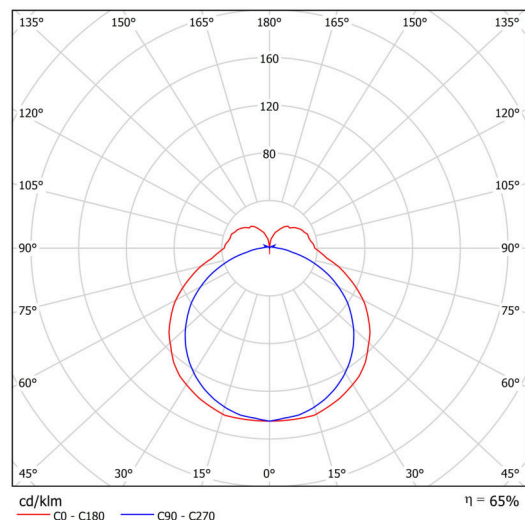

MATAR 5

Kód produktu: MAT71550

Typ: LED-1L88-1L89E500PB09/PC76 NK3HST B 4K##

Krátký popis svítidla: Bílé přisazené LED svítidlo nouzové kombinované (s automatickým testováním) a polykarbonátové stínidlo.

Technické

Typy svítidel	Nouzové kombinované
Typ montáže	přisazené
Materiál základny	hliník
Materiál stínidla	opálový polykarbonát
Barva základny	bílá Ral9003
Barva stínidla	bílá
Držení stínidla	pružinkové
Umístění montáže	strop/stěna
Šířka	900 mm
Délka	92 mm
Výška	56 mm
Montážní otvor	2xØ5mm
Kabelový vstup	2xØ16mm
Rázová pevnost	IK10
Provozní teplota	od 0°C do +30°C

Elektrické

Příkon	19 W
Stupeň krytí	IP44
Objímka	LED modul
Typ baterií	LiFePO4
Čas nouze	3 hod
Svorkovnice	zacvakávací

Světelné

Světelný tok svítidla	2070 lm
Světelný tok zdroje	3190 lm
Světelný tok zdroje v nouzovém režimu	200 lm
Teplota	4000 K
Životnost LED L80/B10	100000 hod
CRI	Ra80
MacAdam	3
Fotobiologická bezpečnost svítidla dle EN 62471 (Blue light hazard)	Risk group 0

Eulum data pro výpočtové programy jsou k dispozici na www.osmont.cz.