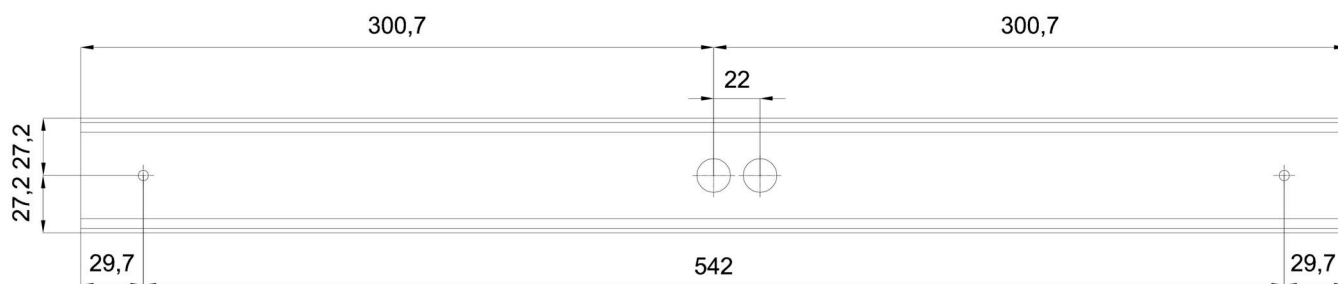

Technické

Typy svítidel	Stmívatelné
Typ montáže	přisazené
Materiál základny	hliník
Materiál stínidla	opálový polykarbonát
Barva základny	černá Ral9005
Barva stínidla	bílá
Držení stínidla	pružinkové
Umístění montáže	strop/stěna
Šířka	600 mm
Délka	60 mm
Výška	46 mm
Montážní otvor	2xØ5mm
Kabelový vstup	2xØ16mm
Energetická třída	D
Rázová pevnost	IK10
Provozní teplota	od -20°C do +30°C

Montážní rozměry:

Doplňkový sortiment:

Stínidlo

Kód produktu	Název	Barva	Popis	Obrázek	Rozkres
20608	PC71	bílá			 24.1.1.11