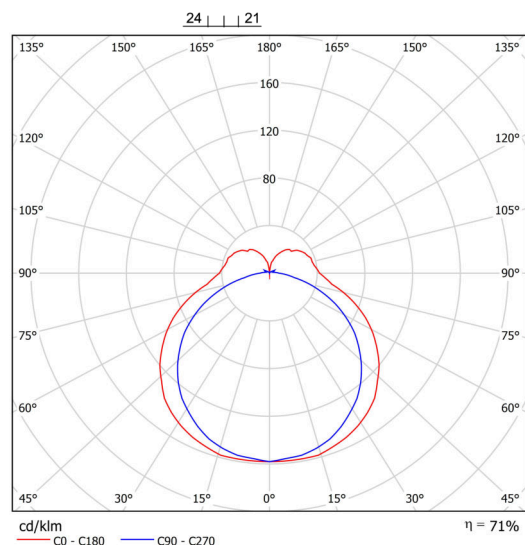

Světelné

Světelný tok svítidla	1550 lm
Světelný tok zdroje	2190 lm
Měrný výkon	119 lm/W
Teplota	4000 K
Životnost LED L80/B10	100000 hod
CRI	Ra80
MacAdam	3
Fotobiologická bezpečnost svítidla dle EN 62471 (Blue light hazard)	Risk group 0

Eulum data pro výpočtové programy jsou k dispozici na www.osmont.cz.