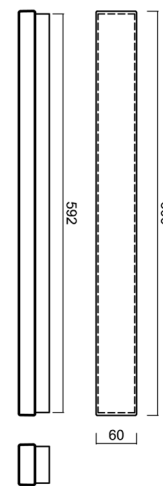

MATAR 1

LED-1L79E350PA06/PC71 C DALI 4K##

WWW.OSMONT.CZ

MATAR 1

Kód produktu: MAT71537

Typ: LED-1L79E350PA06/PC71 C DALI 4K##

Krátký popis svítidla: Černé přisazené LED svítidlo DALI a polykarbonátové stínidlo

Technické

Typy svítidel	Stmívatelné
Typ montáže	přisazené
Materiál základny	hliník
Materiál stínidla	opálový polykarbonát
Barva základny	černá Ral9005
Barva stínidla	bílá
Držení stínidla	pružinkové
Umístění montáže	strop/stěna
Šířka	600 mm
Délka	60 mm
Výška	46 mm
Montážní otvor	2xØ5mm
Kabelový vstup	2xØ16mm
Energetická třída	D
Rázová pevnost	IK10
Provozní teplota	od -20°C do +30°C

Montážní rozměry:

Doplňkový sortiment:

Stínidlo

Kód produktu	Název	Barva	Popis	Obrázek	Rozkres
20608	PC71	bílá			 24.1.1.11