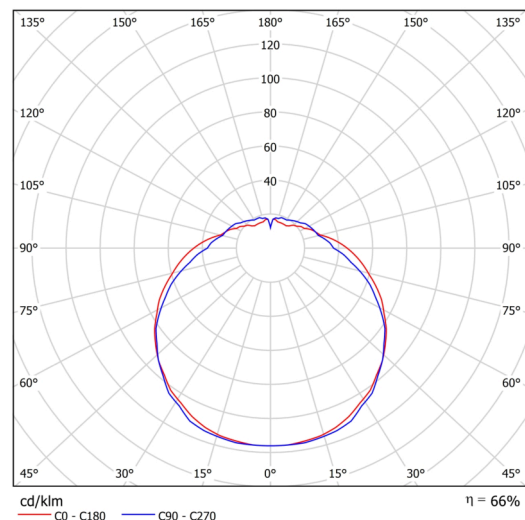

Světelné

Světelný tok svítidla	1390 lm
Světelný tok zdroje	2110 lm
Měrný výkon	106 lm/W
Teplota	4000 K
Životnost LED L80/B10	100000 hod
CRI	Ra80
MacAdam	3
Fotobiologická bezpečnost svítidla dle EN 62471 (Blue light hazard)	Risk group 0