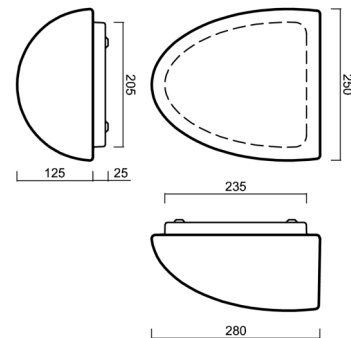

LYRA 1

LED-2L26E700U4/245 4K#

WWW.OSMONT.CZ

LYRA 1

Kód produktu: LYR59733

Typ: LED-2L26E700U4/245 4K#

Krátký popis svítidla: Bílé přisazené LED svítidlo ON/OFF a skleněné stínidlo TRIPLEX OPAL

Technické

Typy svítidel	Klasické on/off
Typ montáže	přisazené
Materiál základny	ocel
Materiál stínidla	třívrstvé sklo TRIPLEX OPÁL
Barva základny	bílá Ral9003
Barva stínidla	bílá
Držení stínidla	sklapovací systém
Umístění montáže	stěna
Šířka	250 mm
Délka	280 mm
Výška	145 mm
Montážní otvor	3xØ5mm
Kabelový vstup	2xØ16mm
Energetická třída	D
Rázová pevnost	IK01
Provozní teplota	od -20°C do +30°C