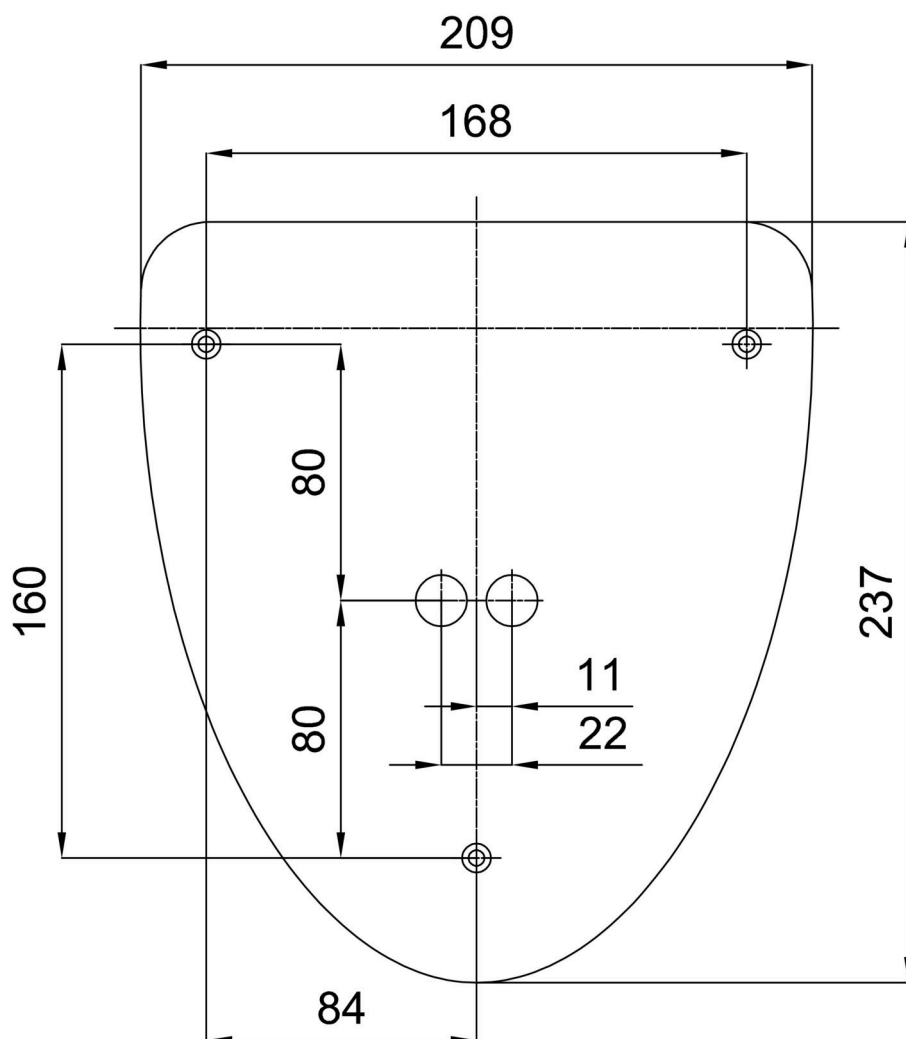

Typy svítidel	Klasické on/off
Typ montáže	přisazené
Materiál základny	ocel
Materiál stínidla	třívrstvé sklo TRIPLEX OPÁL
Barva základny	bílá Ral9003
Barva stínidla	bílá
Držení stínidla	sklapovací systém
Umístění montáže	stěna
Šířka	250 mm
Délka	280 mm
Výška	145 mm
Montážní otvor	3xØ5mm
Kabelový vstup	2xØ16mm
Energetická třída	D
Rázová pevnost	IK01
Provozní teplota	od -20°C do +30°C

*U akumulátorů je poskytována záruka v délce 12 měsíců od data prodeje.

Montážní rozměry:

Doplňkový sortiment:

Stínidlo

Kód produktu	Název	Barva	Popis	Obrázek	Rozkres
20046	245	bílá			