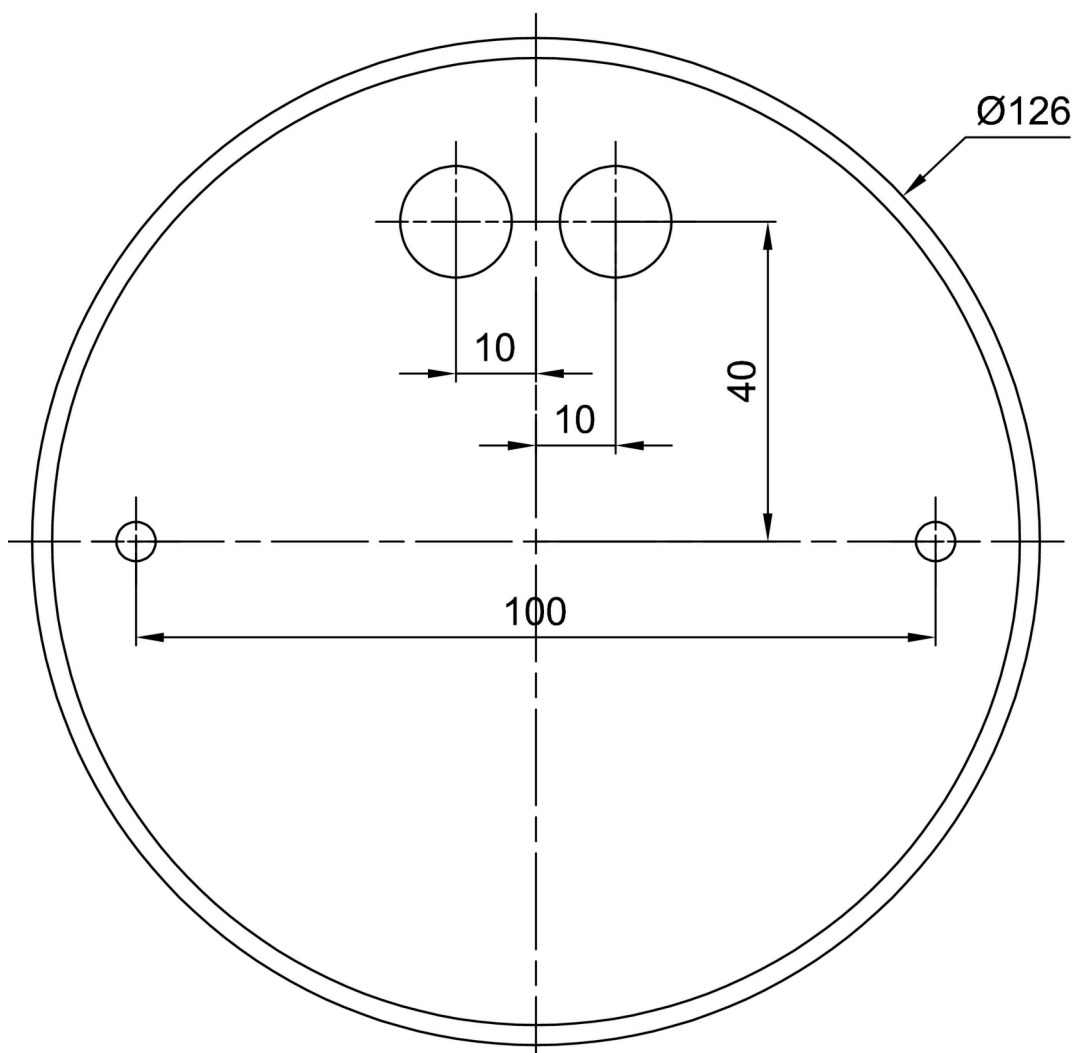

Montážní rozměry:

Doplňkový sortiment:

Stínidlo

Kód produktu	Název	Barva	Popis	Obrázek	Rozkres
20040	096	bílá			