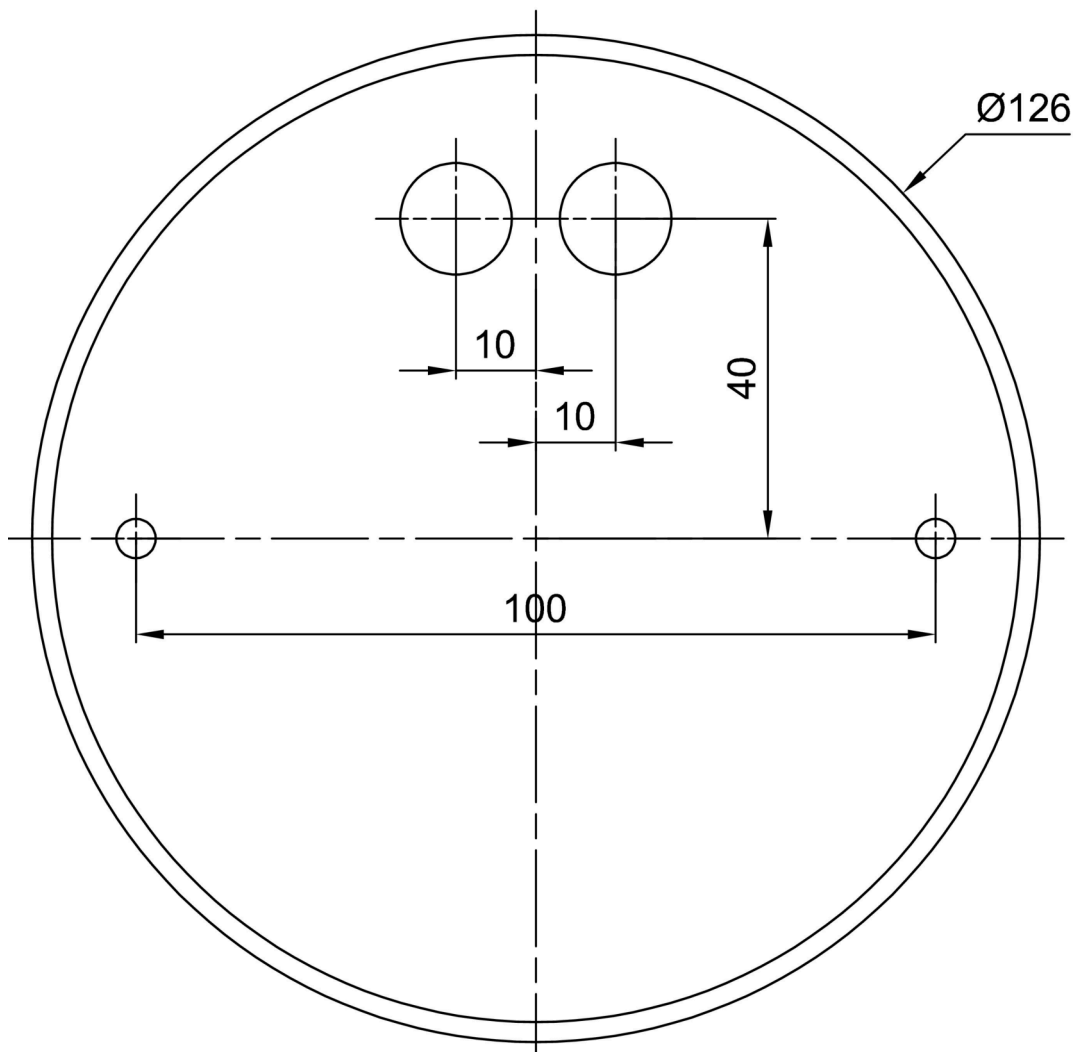

Montážní rozměry:

Doplňkový sortiment:

Stínidlo

Kód produktu	Název	Barva	Popis	Obrázek	Rozkres
20040	096	bílá			