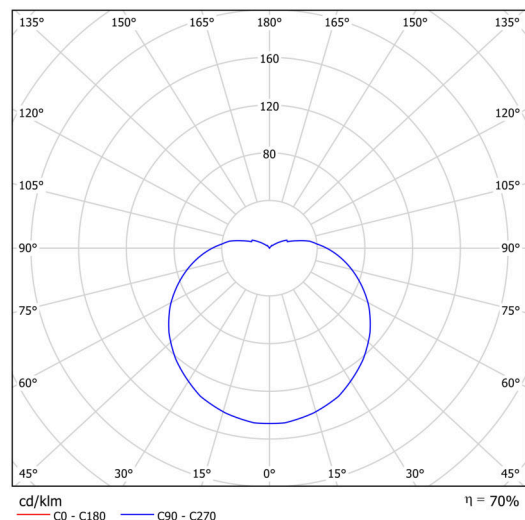

LUKIDA ST3

Kód produktu: LUK60546

Typ: LED-5L06E600ZST/096/L100 KP T 4K##

Krátký popis svítidla: Terakotové závěsné LED svítidlo ON/OFF s dekorativním límcem a skleněné stínidlo TRIPLEX OPAL.

Technické

Typy svítidel	Klasické on/off
Typ montáže	závěsné - kabel textilní
Materiál základny	ocel
Materiál stínidla	třívrstvé sklo TRIPLEX OPÁL
Barva základny	terakota Ral2013
Barva stínidla	bílá
Držení stínidla	bajonet
Umístění montáže	strop
Šířka	565 mm
Délka	565 mm
Výška	400 mm
Průměr	ø 565 mm
Délka závěsu	1000 mm
Montážní otvor	není
Kabelový vstup	není
Energetická třída	D
Rázová pevnost	IK01
Provozní teplota	od -20°C do +30°C

Elektrické

Příkon	27 W
Stupeň krytí	IP40
Objemka	LED modul
Svorkovnice	není
Počet svítidel na jistič B10A	31 ks
Počet svítidel na jistič B16A	50 ks
Počet svítidel na jistič C10A	52 ks
Počet svítidel na jistič C16A	85 ks

Světelné

Světelný tok svítidla	3010 lm
Světelný tok zdroje	4630 lm
Měrný výkon	111 lm/W
Teplota	4000 K
Životnost LED L80/B10	100000 hod
CRI	Ra80
MacAdam	3
Fotobiologická bezpečnost svítidla dle EN 62471 (Blue light hazard)	Risk group 0

Eulum data pro výpočtové programy jsou k dispozici na www.osmont.cz.