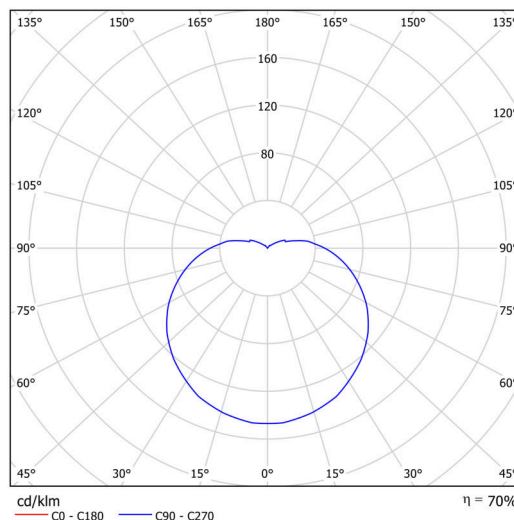

LUKIDA ST3

Kód produktu: LUK60543

Typ: LED-5L06E600ZST/096/L100 KP GB DALI 4K##

Krátký popis svítidla: Pískově zlaté závěsné LED svítidlo DALI s dekorativním límcem a skleněné stínidlo TRIPLEX OPAL.

Technické

Typy svítidel	Stmívatelné
Typ montáže	závěsné - kabel textilní
Materiál základny	ocel
Materiál stínidla	třívrstvé sklo TRIPLEX OPÁL
Barva základny	Golden Beach RAL1015
Barva stínidla	bílá
Držení stínidla	bajonet
Umístění montáže	strop
Šířka	565 mm
Délka	565 mm
Výška	400 mm
Průměr	ø 565 mm
Délka závěsu	1000 mm
Montážní otvor	není
Kabelový vstup	není
Energetická třída	D
Rázová pevnost	IK01
Provozní teplota	od -20°C do +30°C

Elektrické

Příkon	27 W
Stupeň krytí	IP40
Objemka	LED modul
Svorkovnice	není
Počet svítidel na jistič B10A	31 ks
Počet svítidel na jistič B16A	50 ks
Počet svítidel na jistič C10A	52 ks
Počet svítidel na jistič C16A	85 ks

Světelné

Světelný tok svítidla	3010 lm
Světelný tok zdroje	4630 lm
Měrný výkon	111 lm/W
Teplota	4000 K
Životnost LED L80/B10	100000 hod
CRI	Ra80
MacAdam	3
Fotobiologická bezpečnost svítidla dle EN 62471 (Blue light hazard)	Risk group 0

Eulum data pro výpočtové programy jsou k dispozici na www.osmont.cz.