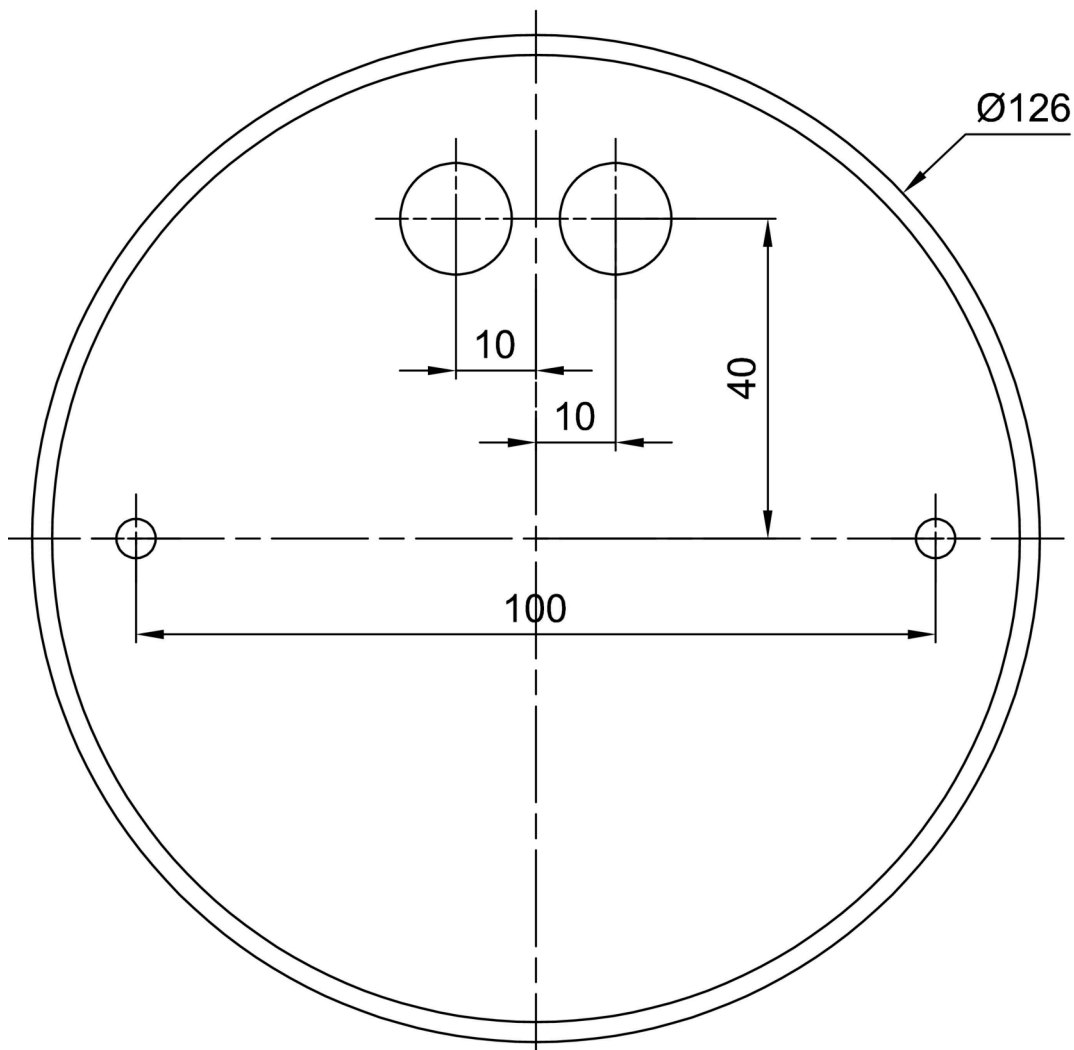

Montážní rozměry:

Doplňkový sortiment:

Stínidlo

Kód produktu	Název	Barva	Popis	Obrázek	Rozkres
20040	096	bílá			