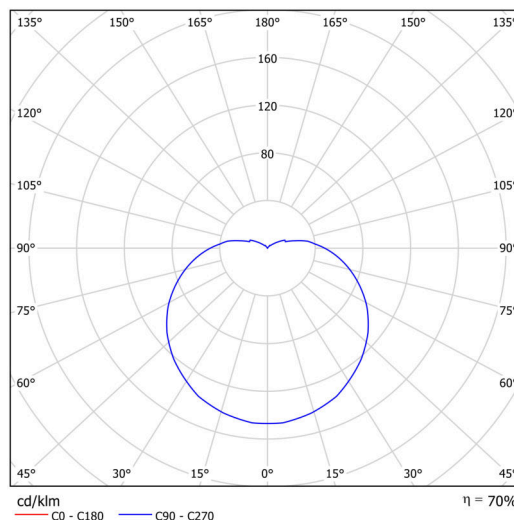

LUKIDA ST3

Kód produktu: LUK60540

Typ: LED-5L06E600ZST/096/L100 KP SD 4K##

Krátký popis svítidla: Šedé závěsné LED svítidlo ON/OFF s dekorativním límcem a skleněné stínidlo TRIPLEX OPAL.

Technické

Typy svítidel	Klasické on/off
Typ montáže	závěsné - kabel textilní
Materiál základny	ocel
Materiál stínidla	třívrstvé sklo TRIPLEX OPÁL
Barva základny	šedá Ral7040
Barva stínidla	bílá
Držení stínidla	bajonet
Umístění montáže	strop
Šířka	565 mm
Délka	565 mm
Výška	400 mm
Průměr	ø 565 mm
Délka závěsu	1000 mm
Montážní otvor	není
Kabelový vstup	není
Energetická třída	D
Rázová pevnost	IK01
Provozní teplota	od -20°C do +30°C

Elektrické

Příkon	27 W
Stupeň krytí	IP40
Objemka	LED modul
Svorkovnice	není
Počet svítidel na jistič B10A	31 ks
Počet svítidel na jistič B16A	50 ks
Počet svítidel na jistič C10A	52 ks
Počet svítidel na jistič C16A	85 ks

Světelné

Světelný tok svítidla	3010 lm
Světelný tok zdroje	4630 lm
Měrný výkon	111 lm/W
Teplota	4000 K
Životnost LED L80/B10	100000 hod
CRI	Ra80
MacAdam	3
Fotobiologická bezpečnost svítidla dle EN 62471 (Blue light hazard)	Risk group 0

Eulum data pro výpočtové programy jsou k dispozici na www.osmont.cz.