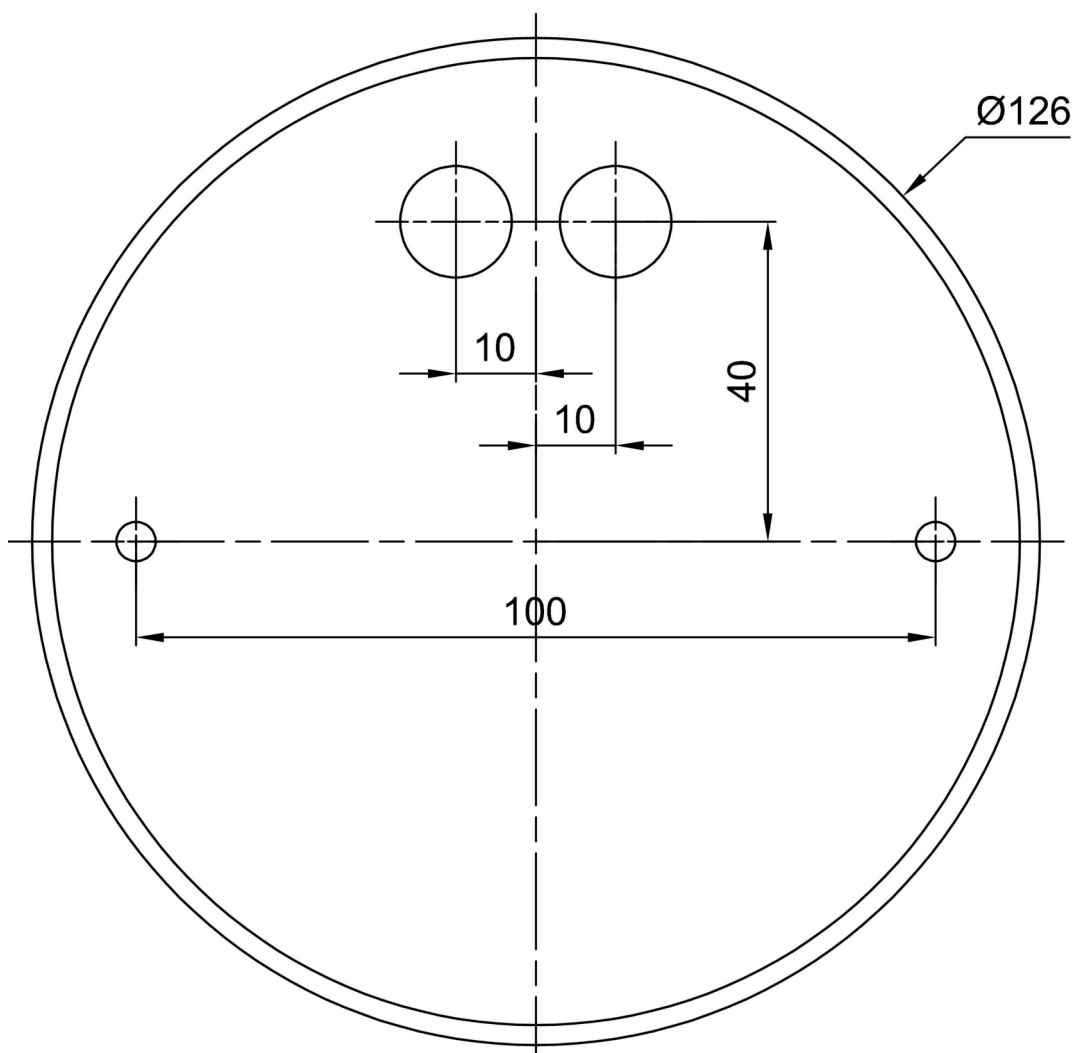

Montážní rozměry:

Doplňkový sortiment:

Stínidlo

Kód produktu	Název	Barva	Popis	Obrázek	Rozkres
20040	096	bílá			