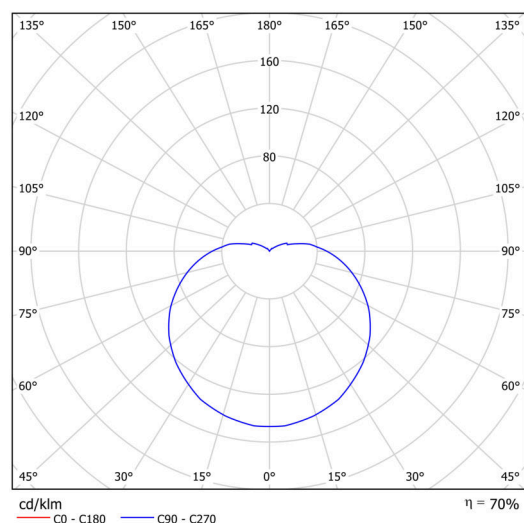

LUKIDA ST3

Kód produktu: LUK60046

Typ: LED-5L06E600ZST/096/L100 KP T 3K##

Krátký popis svítidla: Terakotové závěsné LED svítidlo ON/OFF s dekorativním límcem a skleněné stínidlo TRIPLEX OPAL.

Technické

Typy svítidel	Klasické on/off
Typ montáže	závěsné - kabel textilní
Materiál základny	ocel
Materiál stínidla	třívrstvé sklo TRIPLEX OPÁL
Barva základny	terakota Ral2013
Barva stínidla	bílá
Držení stínidla	bajonet
Umístění montáže	strop
Šířka	565 mm
Délka	565 mm
Výška	400 mm
Průměr	ø 565 mm
Délka závěsu	1000 mm
Montážní otvor	není
Kabelový vstup	není
Energetická třída	D
Rázová pevnost	IK01
Provozní teplota	od -20°C do +30°C

Elektrické

Příkon	27 W
Stupeň krytí	IP40
Objímka	LED modul
Svorkovnice	není
Počet svítidel na jistič B10A	31 ks
Počet svítidel na jistič B16A	50 ks
Počet svítidel na jistič C10A	52 ks
Počet svítidel na jistič C16A	85 ks

Světelné

Světelný tok svítidla	2890 lm
Světelný tok zdroje	4440 lm
Měrný výkon	107 lm/W
Teplota	3000 K
Životnost LED L80/B10	100000 hod
CRI	Ra80
MacAdam	3
Fotobiologická bezpečnost svítidla dle EN 62471 (Blue light hazard)	Risk group 0

Eulum data pro výpočtové programy jsou k dispozici na www.osmont.cz.