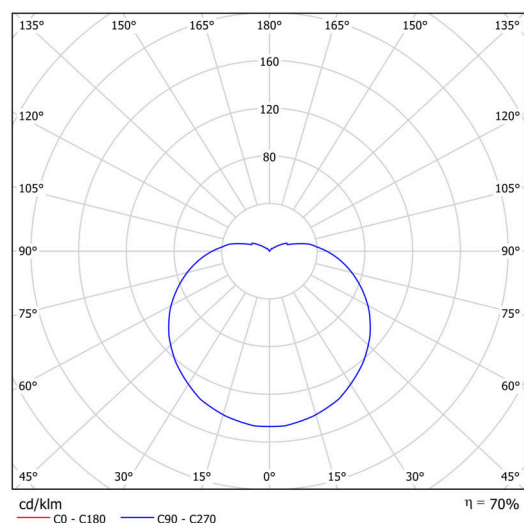

LUKIDA ST3

Kód produktu: LUK60040

Typ: LED-5L06E600ZST/096/L100 KP SD 3K##

Krátký popis svítidla: Šedé závěsné LED svítidlo ON/OFF s dekorativním límcem a skleněné stínidlo TRIPLEX OPAL.

Technické

Typy svítidel	Klasické on/off
Typ montáže	závěsné - kabel textilní
Materiál základny	ocel
Materiál stínidla	třívrstvé sklo TRIPLEX OPÁL
Barva základny	šedá Ral7040
Barva stínidla	bílá
Držení stínidla	bajonet
Umístění montáže	strop
Šířka	565 mm
Délka	565 mm
Výška	400 mm
Průměr	ø 565 mm
Délka závěsu	1000 mm
Montážní otvor	není
Kabelový vstup	není
Energetická třída	D
Rázová pevnost	IK01
Provozní teplota	od -20°C do +30°C

Elektrické

Příkon	27 W
Stupeň krytí	IP40
Objemka	LED modul
Svorkovnice	není
Počet svítidel na jistič B10A	31 ks
Počet svítidel na jistič B16A	50 ks
Počet svítidel na jistič C10A	52 ks
Počet svítidel na jistič C16A	85 ks

Světelné

Světelný tok svítidla	2890 lm
Světelný tok zdroje	4440 lm
Měrný výkon	107 lm/W
Teplota	3000 K
Životnost LED L80/B10	100000 hod
CRI	Ra80
MacAdam	3
Fotobiologická bezpečnost svítidla dle EN 62471 (Blue light hazard)	Risk group 0

Eulum data pro výpočtové programy jsou k dispozici na www.osmont.cz.