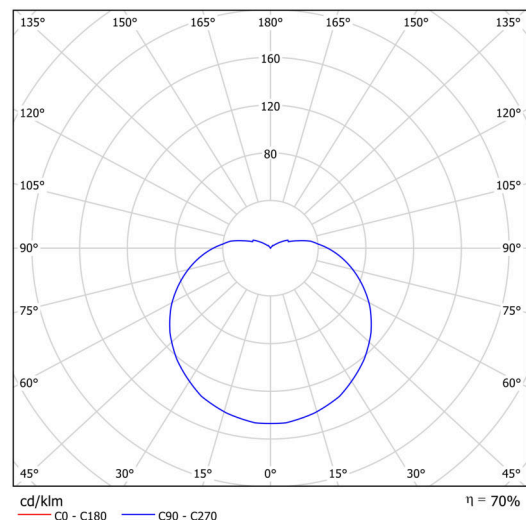

LUKIDA ST3

Kód produktu: LUK60036

Typ: LED-5L06E600ZST/096/L100 KP B 3K##

Krátký popis svítidla: Bílé závěsné LED svítidlo ON/OFF s dekorativním límcem a skleněné stínidlo TRIPLEX OPÁL.

Technické

Typy svítidel	Klasické on/off
Typ montáže	závěsné - kabel textilní
Materiál základny	ocel
Materiál stínidla	třívrstvé sklo TRIPLEX OPÁL
Barva základny	bílá Ral9003
Barva stínidla	bílá
Držení stínidla	bajonet
Umístění montáže	strop
Šířka	565 mm
Délka	565 mm
Výška	400 mm
Průměr	ø 565 mm
Délka závěsu	1000 mm
Montážní otvor	není
Kabelový vstup	není
Energetická třída	D
Rázová pevnost	IK01
Provozní teplota	od -20°C do +30°C

Elektrické

Příkon	27 W
Stupeň krytí	IP40
Objímka	LED modul
Svorkovnice	není
Počet svítidel na jistič B10A	31 ks
Počet svítidel na jistič B16A	50 ks
Počet svítidel na jistič C10A	52 ks
Počet svítidel na jistič C16A	85 ks

Světelné

Světelný tok svítidla	2890 lm
Světelný tok zdroje	4440 lm
Měrný výkon	107 lm/W
Teplota	3000 K
Životnost LED L80/B10	100000 hod
CRI	Ra80
MacAdam	3
Fotobiologická bezpečnost svítidla dle EN 62471 (Blue light hazard)	Risk group 0

Eulum data pro výpočtové programy jsou k dispozici na www.osmont.cz.