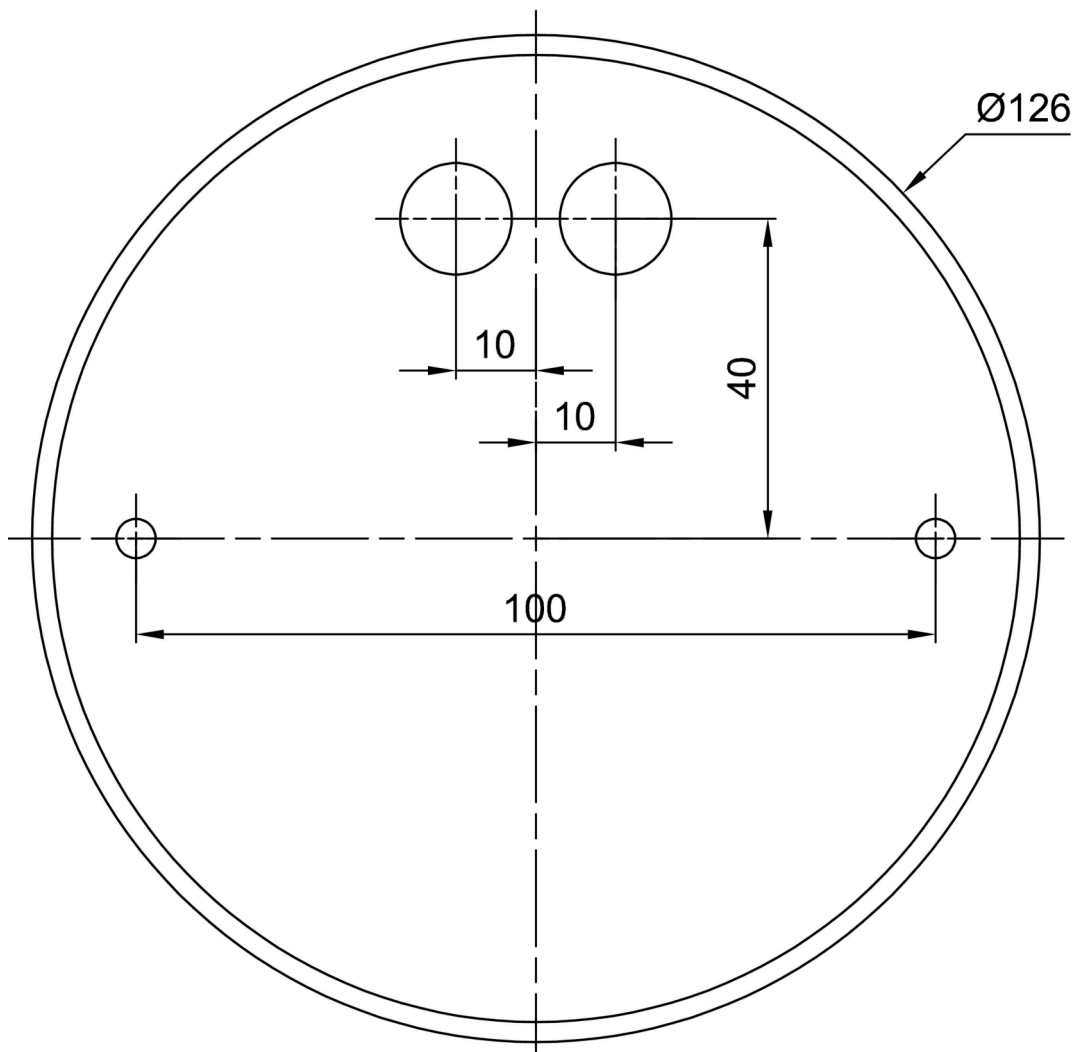

Montážní rozměry:

Doplňkový sortiment:

Stínidlo

Kód produktu	Název	Barva	Popis	Obrázek	Rozkres
20040	096	bílá			