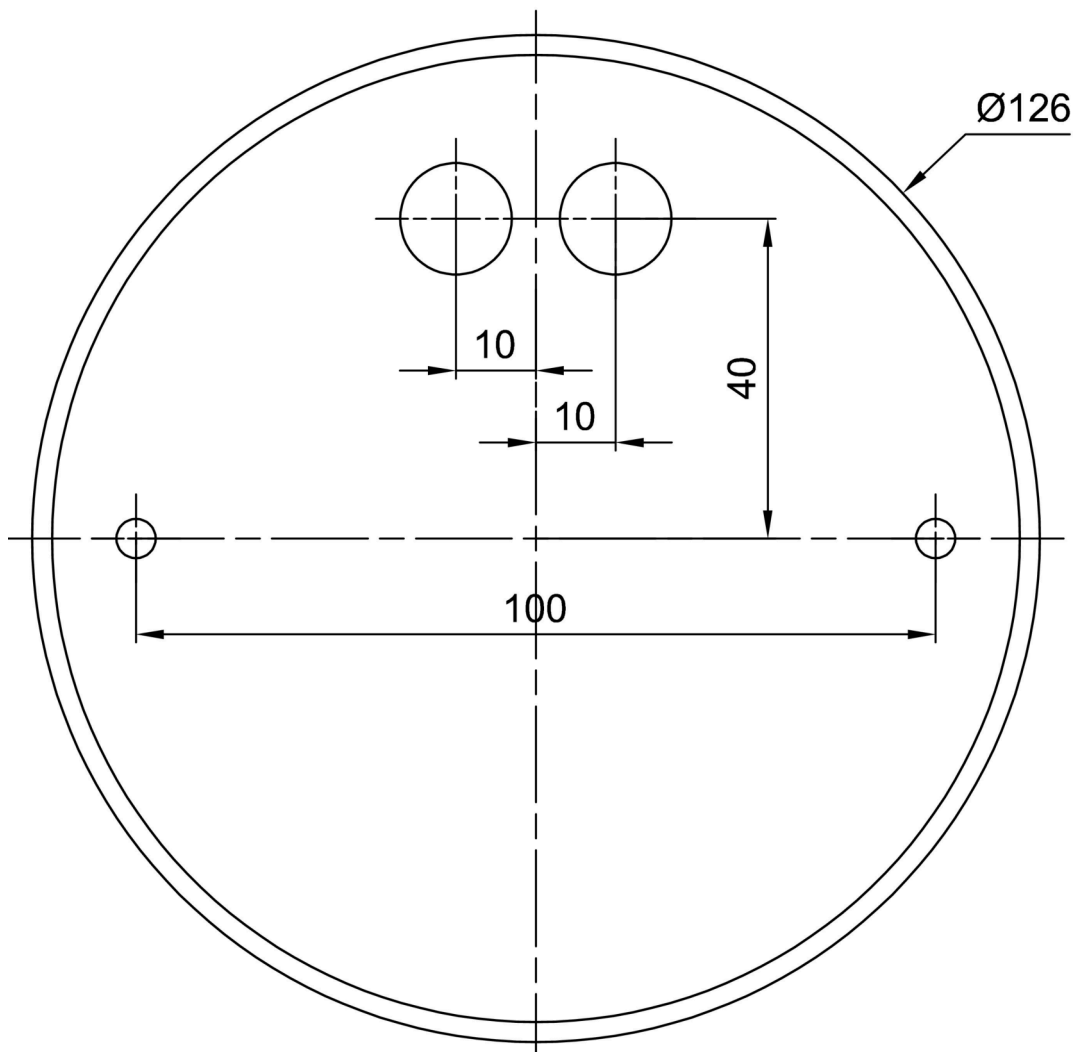

TECHNICKÝ LIST

Logistické

EAN	8591728086220
Počet kartonů	1 ks
Záruka*	60 měsíců

*U akumulátorů je poskytována záruka v délce 12 měsíců od data prodeje.

Montážní rozměry: