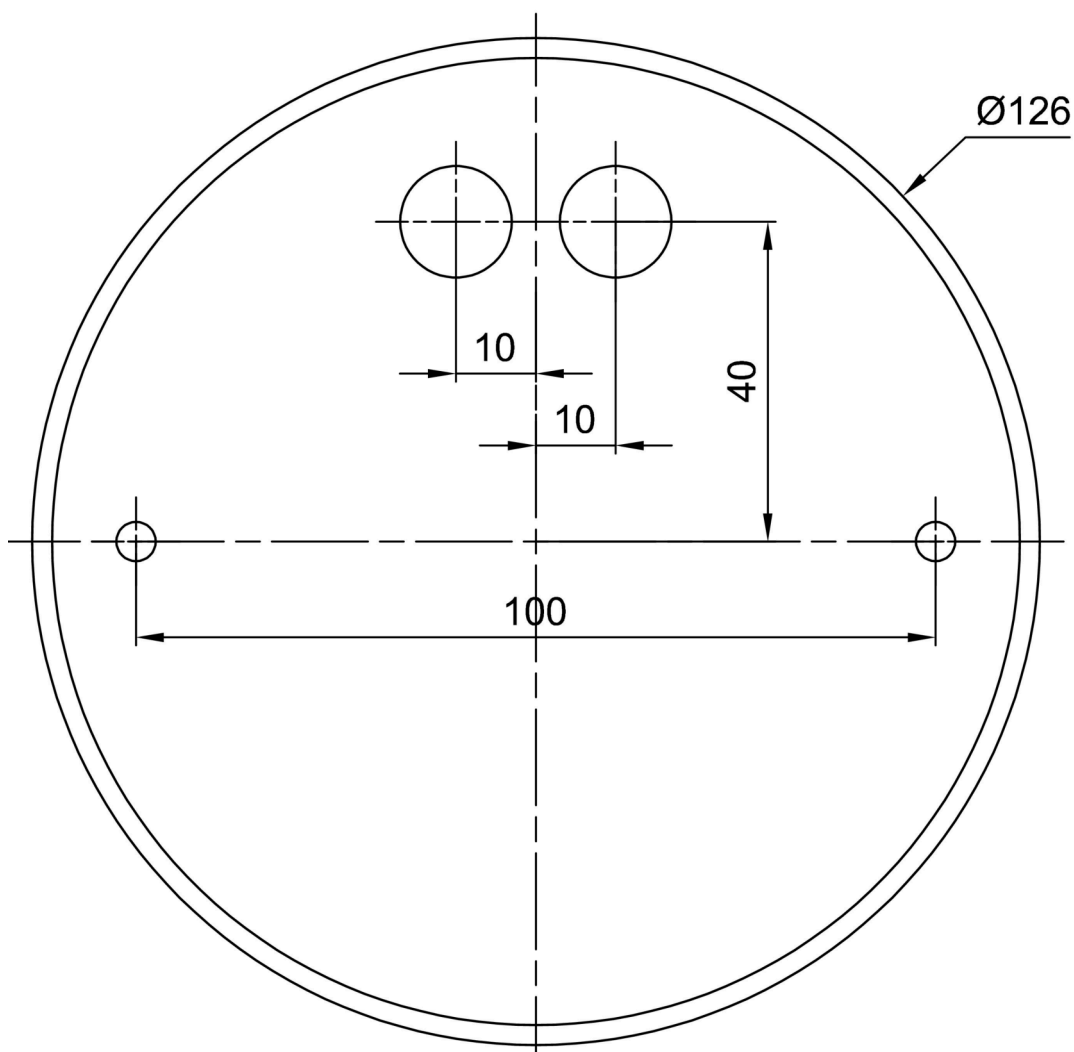

Logistické

EAN	8591728087050
Hmotnost NTT0	5 Kg
Hmotnost BTTO	5.4 Kg
Počet kartonů	2 ks
Balení 1 šířka	0.47 m
Balení 1 délka	0.46 m
Balení 1 výška	0.23 m
Záruka*	60 měsíců

*U akumulátorů je poskytována záruka v délce 12 měsíců od data prodeje.

Montážní rozměry: