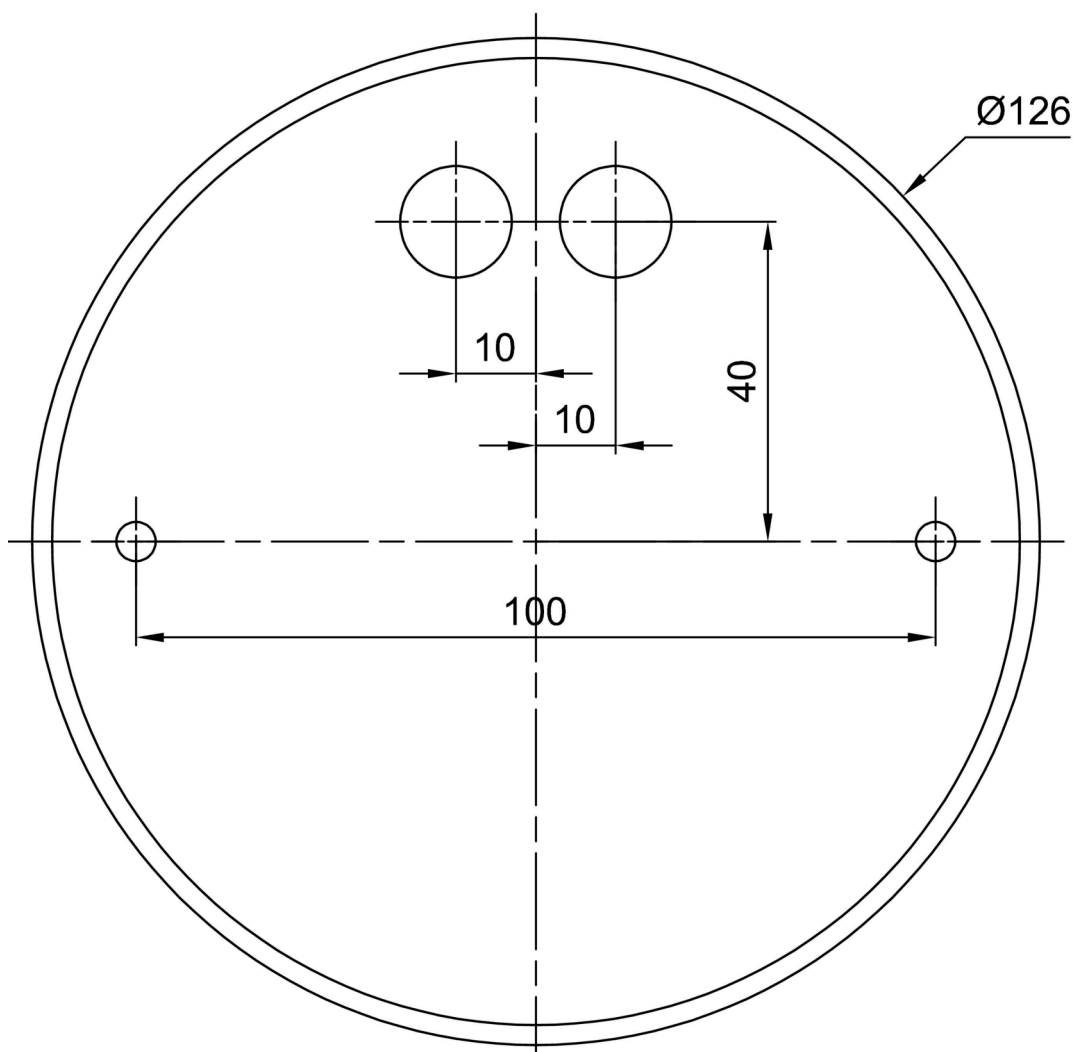

Logistické

EAN	8591728087043
Hmotnost NTT0	5 Kg
Hmotnost BTTO	5.4 Kg
Počet kartonů	2 ks
Balení 1 šířka	0.47 m
Balení 1 délka	0.46 m
Balení 1 výška	0.23 m
Záruka*	60 měsíců

*U akumulátorů je poskytována záruka v délce 12 měsíců od data prodeje.

Montážní rozměry: