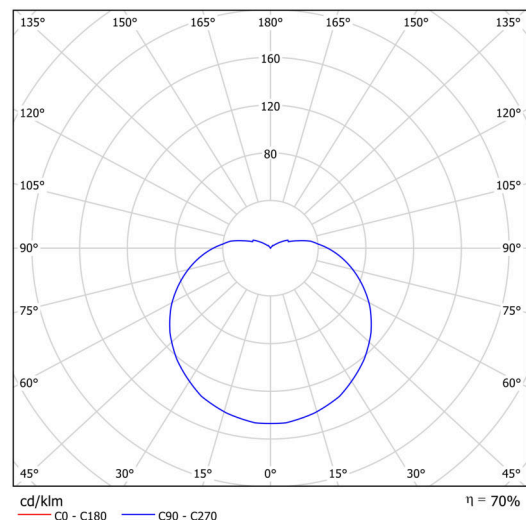

LUKIDA ST2

Kód produktu: LUK60024

Typ: LED-5L06E450ZST/094/L100 KP B 3K#

Krátký popis svítidla: Bílé závěsné LED svítidlo ON/OFF s dekorativním límcem a skleněné stínidlo TRIPLEX OPAL.

Technické

Typy svítidel	Klasické on/off
Typ montáže	závěsné - kabel textilní
Materiál základny	ocel
Materiál stínidla	třívrstvé sklo TRIPLEX OPÁL
Barva základny	bílá Ral9003
Barva stínidla	bílá
Držení stínidla	bajonet
Umístění montáže	strop
Šířka	430 mm
Délka	430 mm
Výška	300 mm
Průměr	ø 430 mm
Délka závěsu	1000 mm
Montážní otvor	není
Kabelový vstup	není
Energetická třída	D
Rázová pevnost	IK01
Provozní teplota	od -20°C do +30°C

Elektrické

Příkon	20 W
Stupeň krytí	IP40
Objímka	LED modul
Svorkovnice	není
Počet svítidel na jistič B10A	31 ks
Počet svítidel na jistič B16A	50 ks
Počet svítidel na jistič C10A	52 ks
Počet svítidel na jistič C16A	85 ks

Světelné

Světelný tok svítidla	2180 lm
Světelný tok zdroje	3360 lm
Měrný výkon	109 lm/W
Teplota	3000 K
Životnost LED L80/B10	100000 hod
CRI	Ra80
MacAdam	3
Fotobiologická bezpečnost svítidla dle EN 62471 (Blue light hazard)	Risk group 0

Eulum data pro výpočtové programy jsou k dispozici na www.osmont.cz.