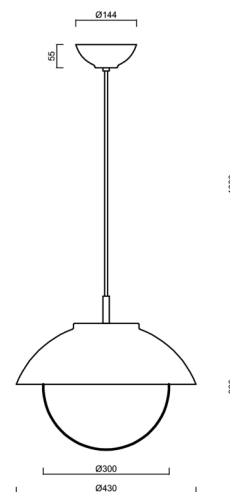

Technické

Typy svítidel	Klasické on/off
Typ montáže	závěsné - kabel textilní
Materiál základny	ocel
Materiál stínidla	třívrstvé sklo TRIPLEX OPÁL
Barva základny	Golden Beach RAL1015
Barva stínidla	bílá
Držení stínidla	bajonet
Umístění montáže	strop
Šířka	430 mm
Délka	430 mm
Výška	300 mm
Průměr	ø 430 mm
Délka závěsu	1000 mm
Montážní otvor	není
Kabelový vstup	není
Rázová pevnost	IK01
Provozní teplota	od -20°C do +30°C

Elektrické

Příkon	25 W
Stupeň krytí	IP40
Objímka	E27
Svorkovnice	není

Světelné

Fotobiologická bezpečnost svítidla dle EN 62471 (Blue light hazard)	Risk group 0
---	--------------

Eulum data pro výpočtové programy jsou k dispozici na www.osmont.cz.

Montážní rozměry:

Doplňkový sortiment:

Stínidlo

Kód produktu	Název	Barva	Popis	Obrázek	Rozkres
20039	094	bílá	příslušenství	