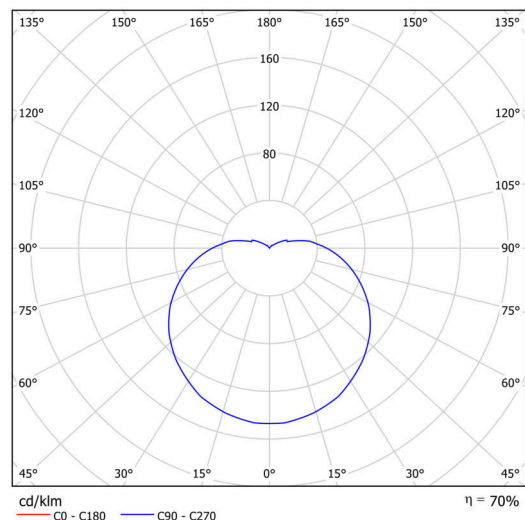

Technické

Typy svítidel	Klasické on/off
Typ montáže	závěsné - kabel textilní
Materiál základny	ocel
Materiál stínidla	třívrstvé sklo TRIPLEX OPÁL
Barva základny	Golden Beach RAL1015
Barva stínidla	bílá
Držení stínidla	bajonet
Umístění montáže	strop
Šířka	430 mm
Délka	430 mm
Výška	300 mm
Průměr	ø 430 mm
Délka závěsu	1000 mm
Montážní otvor	není
Kabelový vstup	není
Rázová pevnost	IK01
Provozní teplota	od -20°C do +30°C

Elektrické

Příkon	25 W
Stupeň krytí	IP40
Objímka	E27
Svorkovnice	není

Světelné

Fotobiologická bezpečnost svítidla dle EN 62471 (Blue light hazard)	Risk group 0
---	--------------

Eulum data pro výpočtové programy jsou k dispozici na www.osmont.cz.