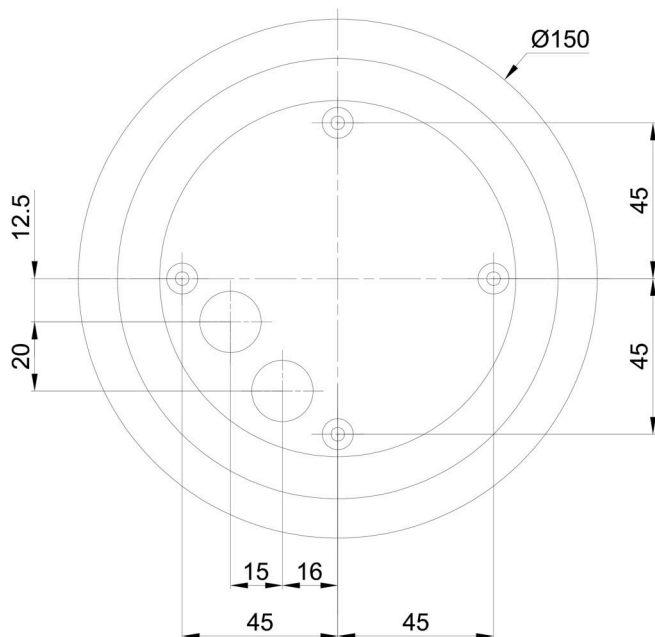

TECHNICKÝ LIST

Logistické

EAN	8591728086961
Počet kartonů	1 ks
Záruka*	60 měsíců

*U akumulátorů je poskytována záruka v délce 12 měsíců od data prodeje.

Montážní rozměry: