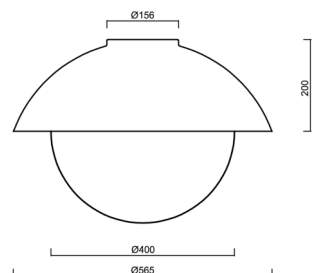

Technické

Typy svítidel	Stmívatelné
Typ montáže	přisazené
Materiál základny	ocel
Materiál stínidla	třívrstvé sklo TRIPLEX OPÁL
Barva základny	terakota Ral2013
Barva stínidla	bílá
Držení stínidla	bajonet
Umístění montáže	strop/stěna
Šířka	565 mm
Délka	565 mm
Výška	400 mm
Průměr	ø 565 mm
Montážní otvor	4xø5mm
Kabelový vstup	2xø16mm
Energetická třída	D
Rázová pevnost	IK01
Provozní teplota	od -20°C do +30°C