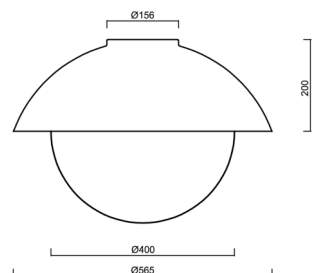

Technické

Typy svítidel	Klasické on/off
Typ montáže	přisazené
Materiál základny	ocel
Materiál stínidla	třívrstvé sklo TRIPLEX OPÁL
Barva základny	terakota Ral2013
Barva stínidla	bílá
Držení stínidla	bajonet
Umístění montáže	strop/stěna
Šířka	565 mm
Délka	565 mm
Výška	400 mm
Průměr	ø 565 mm
Montážní otvor	4xø5mm
Kabelový vstup	2xø16mm
Energetická třída	D
Rázová pevnost	IK01
Provozní teplota	od -20°C do +30°C