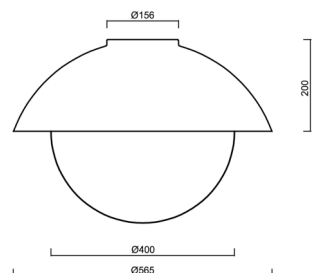

Technické

Typy svítidel	Stmívatelné
Typ montáže	přisazené
Materiál základny	ocel
Materiál stínidla	třívrstvé sklo TRIPLEX OPÁL
Barva základny	Golden Beach RAL1015
Barva stínidla	bílá
Držení stínidla	bajonet
Umístění montáže	strop/stěna
Šířka	565 mm
Délka	565 mm
Výška	400 mm
Průměr	ø 565 mm
Montážní otvor	4xø5mm
Kabelový vstup	2xø16mm
Energetická třída	D
Rázová pevnost	IK01
Provozní teplota	od -20°C do +30°C