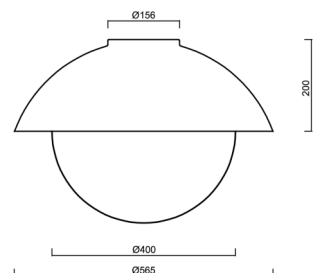

Technické

Typy svítidel	Stmívatelné
Typ montáže	přisazené
Materiál základny	ocel
Materiál stínidla	třívrstvé sklo TRIPLEX OPÁL
Barva základny	černá Ral9005
Barva stínidla	bílá
Držení stínidla	bajonet
Umístění montáže	strop/stěna
Šířka	565 mm
Délka	565 mm
Výška	400 mm
Průměr	ø 565 mm
Montážní otvor	4xø5mm
Kabelový vstup	2xø16mm
Energetická třída	D
Rázová pevnost	IK01
Provozní teplota	od -20°C do +30°C